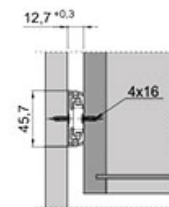

COULISSE À BILLES AVEC AMORTISSEUR 45 KG

ITAR

NL - Nennlänge der Führung
X - Auszug
Y - Auszugverlust

NL [mm]	X [mm]	Y [mm]
300	250	50
350	315	35
400	380	20
450	445	5
500	495	5
550	545	5
600	595	5
650	645	5
700	695	5