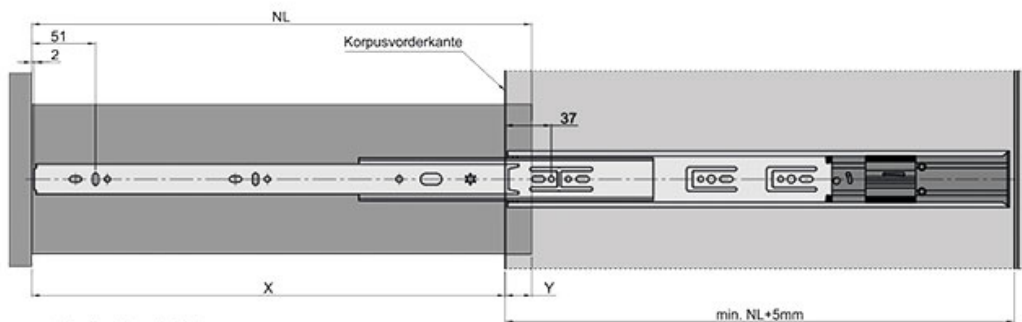

COULISSE À BILLES AVEC AMORTISSEUR 45 KG

ITAR

NL - Nennlänge der Führung
X - Auszug
Y - Auszugverlust

NL [mm]	X [mm]	Y [mm]
300	250	50
350	315	35
400	380	20
450	445	5
500	495	5
550	545	5
600	595	5
650	645	5
700	695	5