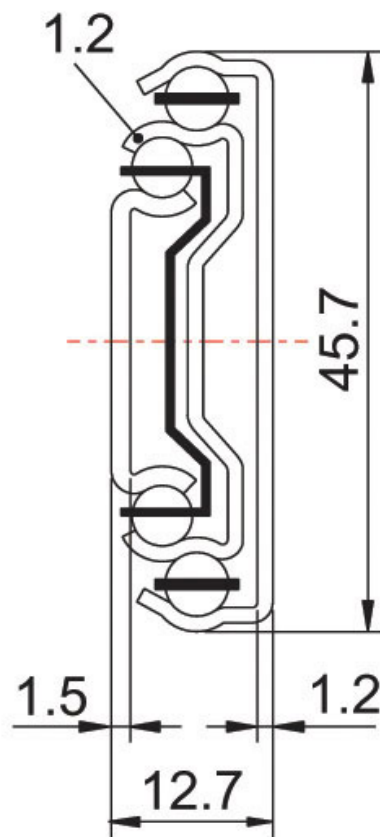

COULISSE À BILLES FIXATION LATÉRALE 40 KG

TCASYSTEM

<https://www.qama.fr/coulisse-a-billes-fixation-laterale-p10798>

Tel : 02 43 13 49 49

Fax : 02 43 30 26 16

www.qama.fr

COULISSE À BILLES FIXATION LATÉRALE 40 KG

TCASYSTEM

<https://www.qama.fr/coulisse-a-billes-fixation-laterale-p10798>

Tel : 02 43 13 49 49

Fax : 02 43 30 26 16

www.qama.fr

COULISSE À BILLES FIXATION LATÉRALE 40 KG

TCASYSTEM

A	B	C	D	E	F	●	Références
250	250	160	-	160	-	1	209 70300 25002
300	302	192	-	192	-	1	209 70300 30002
350	354	96	160	256	-	1	209 70300 35002
400	400	128	160	288	-	1	209 70300 40002
450	452	160	192	288	352	1	209 70300 45002
500	515	192	224	288	416	1	209 70300 50002
550	558	192	256	288	416	1	209 70300 55002
600	600	224	288	320	480	1	209 70300 60002
650	650	256	288	352	544	1	209 70300 65002
700	705	256	352	352	576	1	209 70300 70002