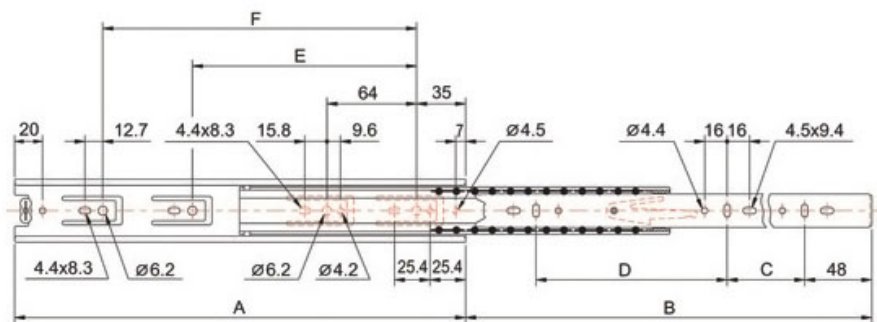

COULISSE À BILLES FIXATION LATÉRALE 40 KG

TCASYSTEM

<https://www.qama.fr/coulisse-a-billes-fixation-laterale-p10798>

Tel : 02 43 13 49 49

Fax : 02 43 30 26 16

www.qama.fr

COULISSE À BILLES FIXATION LATÉRALE 40 KG

TCASYSTEM

<https://www.qama.fr/coulisse-a-billes-fixation-laterale-p10798>

Tel : 02 43 13 49 49

Fax : 02 43 30 26 16

www.qama.fr

COULISSE À BILLES FIXATION LATÉRALE 40 KG

TCASYSTEM

A	B	C	D	E	F	●	Références
250	250	160	-	160	-	1	209 70300 25002
300	302	192	-	192	-	1	209 70300 30002
350	354	96	160	256	-	1	209 70300 35002
400	400	128	160	288	-	1	209 70300 40002
450	452	160	192	288	352	1	209 70300 45002
500	515	192	224	288	416	1	209 70300 50002
550	558	192	256	288	416	1	209 70300 55002
600	600	224	288	320	480	1	209 70300 60002
650	650	256	288	352	544	1	209 70300 65002
700	705	256	352	352	576	1	209 70300 70002