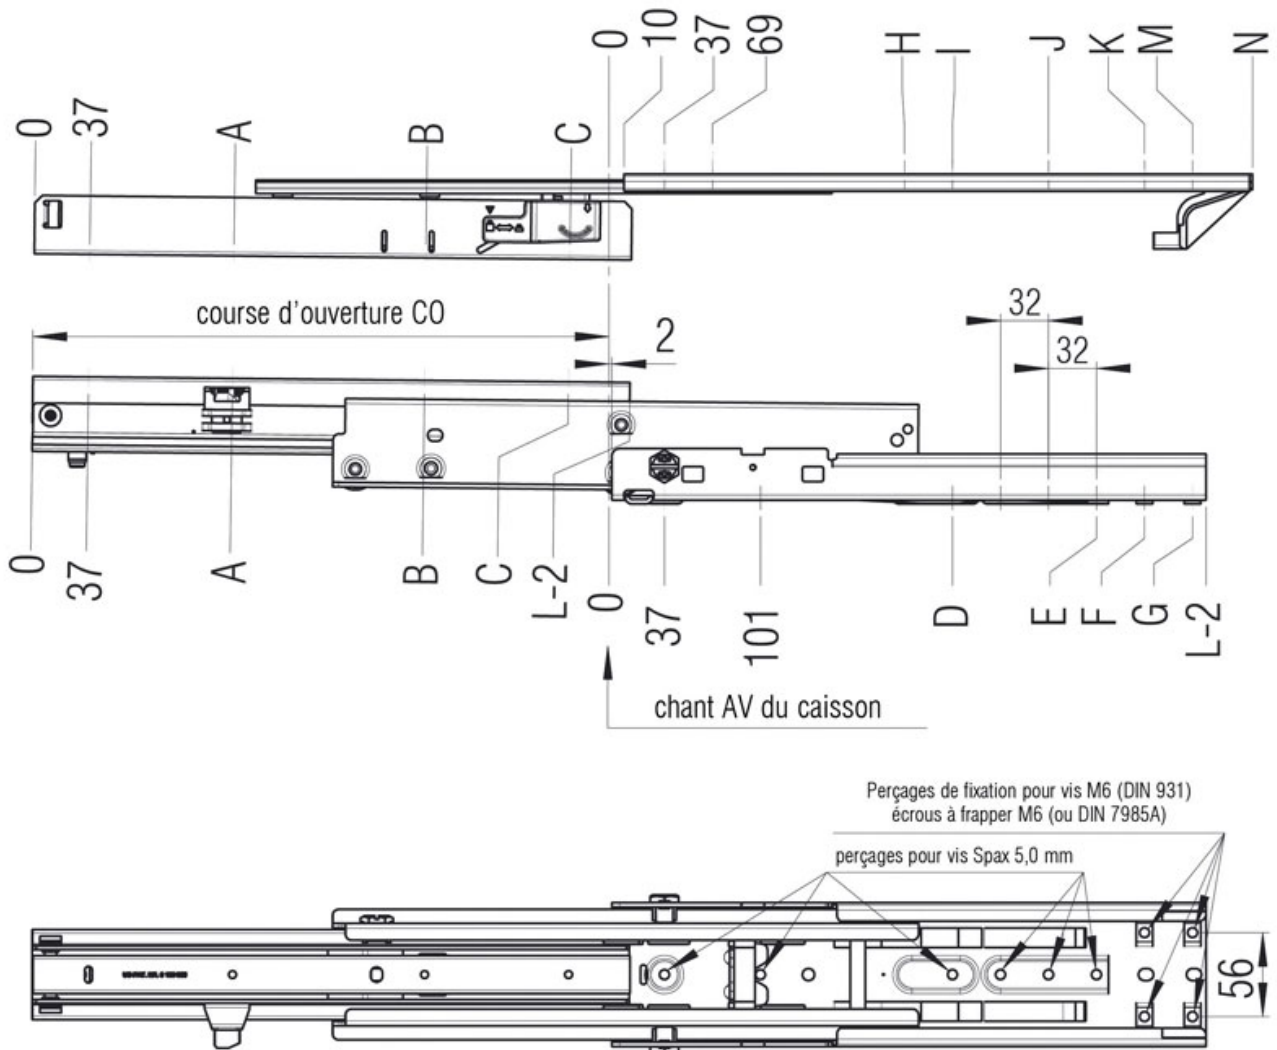

COULISSE À GALETS SORTIE TOTALE AVEC GUIDAGE OPPOSÉ FR771 POUR ARMOIRE

FILTERER

Filterer

<https://www.qama.fr/coulisse-a-galets-sortie-totale-avec-guidage-oppose-fr771-p58521>

Tel : 02 43 13 49 49

Fax : 02 43 30 26 16

www.qama.fr

COULISSE À GALETS SORTIE TOTALE AVEC GUIDAGE OPPOSÉ FR771 POUR ARMOIRE

FULTERER

Fulterer

<https://www.qama.fr/coulisse-a-galets-sortie-totale-avec-guidage-oppose-fr771-p58521>

Tel : 02 43 13 49 49