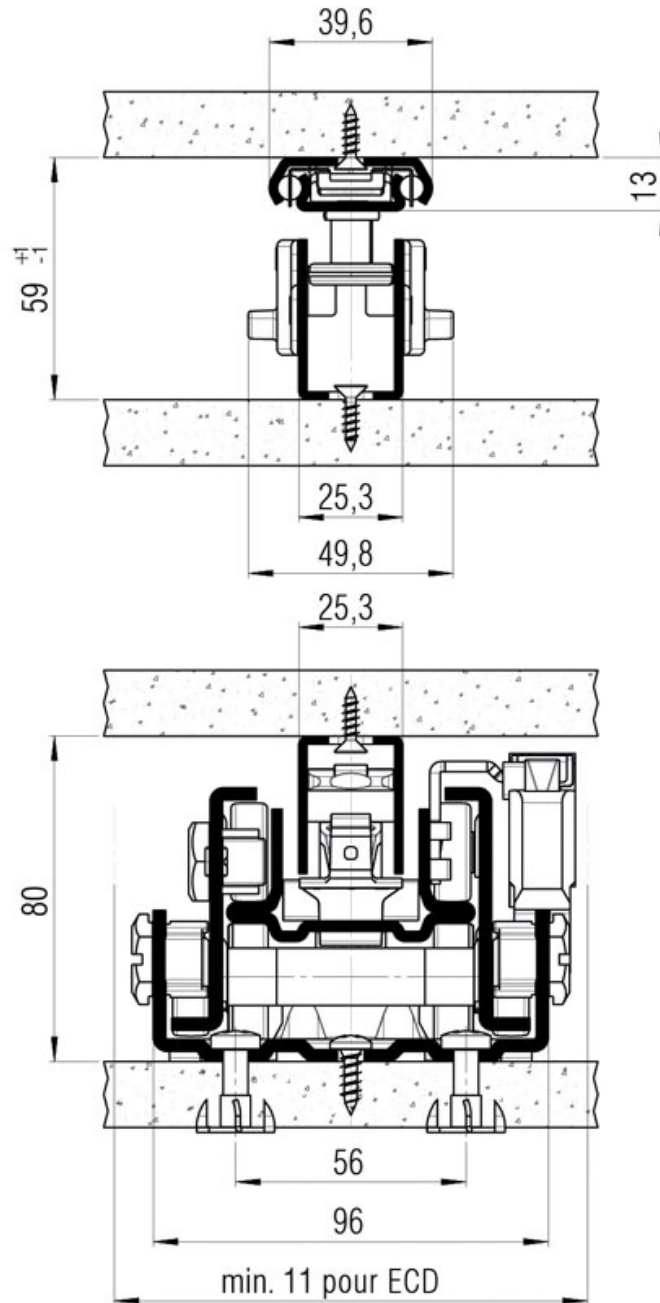

COULISSE À GALETS SORTIE TOTALE AVEC GUIDAGE OPPOSÉ FR771 POUR ARMOIRE

FILTERER

Filterer

<https://www.qama.fr/coulisse-a-galets-sortie-totale-avec-guidage-oppose-fr771-p58521>

Tel : 02 43 13 49 49

Fax : 02 43 30 26 16

www.qama.fr

COULISSE À GALETS SORTIE TOTALE AVEC GUIDAGE OPPOSÉ FR771 POUR ARMOIRE

FULTERER

Fulterer

<https://www.qama.fr/coulisse-a-galets-sortie-totale-avec-guidage-oppose-fr771-p58521>

Tel : 02 43 13 49 49