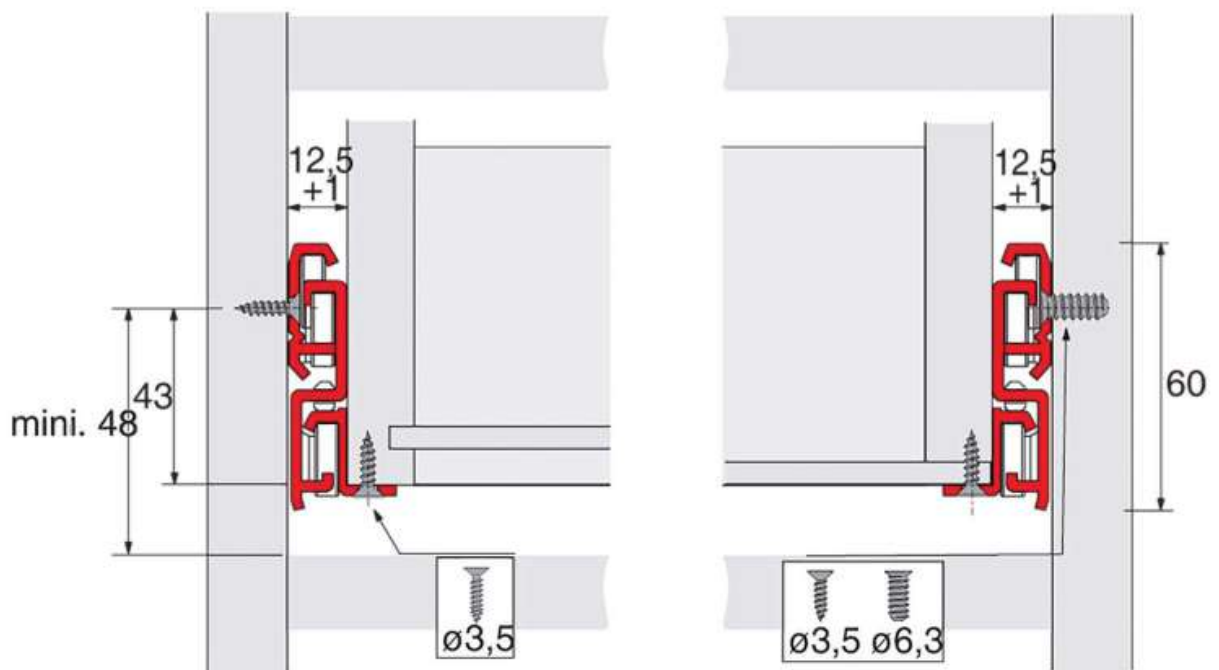

COULISSES À GALETS FR6142 SORTIE TOTALE

HETTICH

<https://www.qama.fr/coulisse-a-sortie-totale-fr-p27129>

Tel : 02 43 13 49 49

Fax : 02 43 30 26 16

www.qama.fr