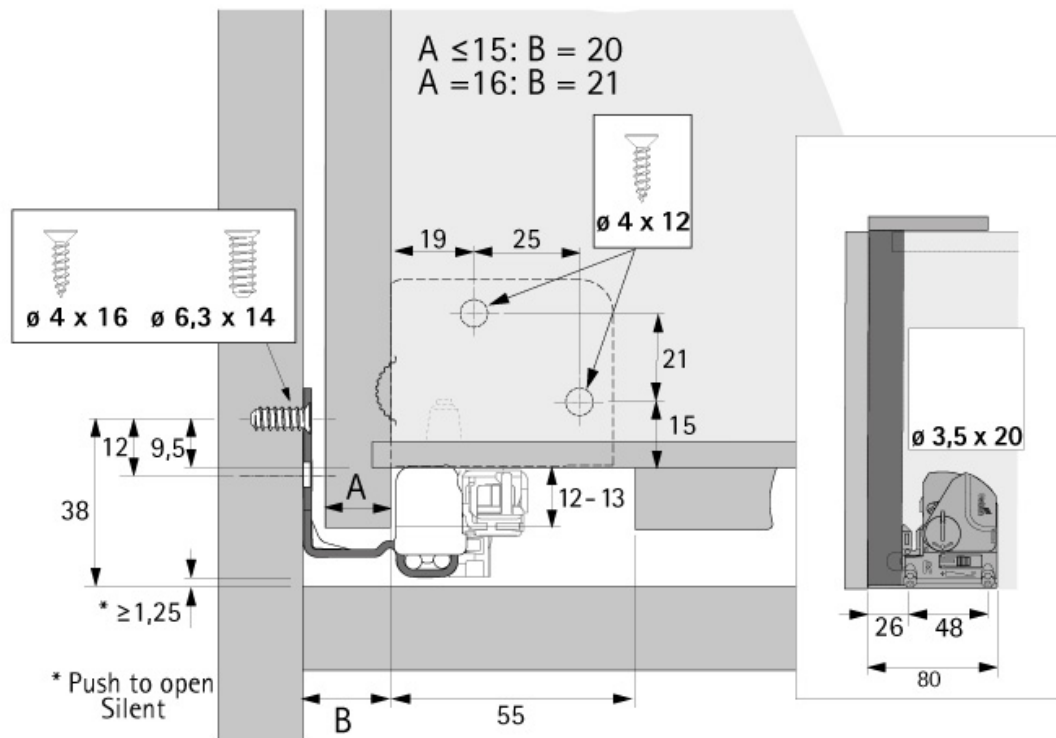

# COULISSE QUADRO 4D V6 PUSH TO OPEN

HETTICH

<https://www.qama.fr/coulisse-quadro-4d-v6-push-to-open-p60163>

Tel : 02 43 13 49 49

Fax : 02 43 30 26 16

[www.qama.fr](http://www.qama.fr)