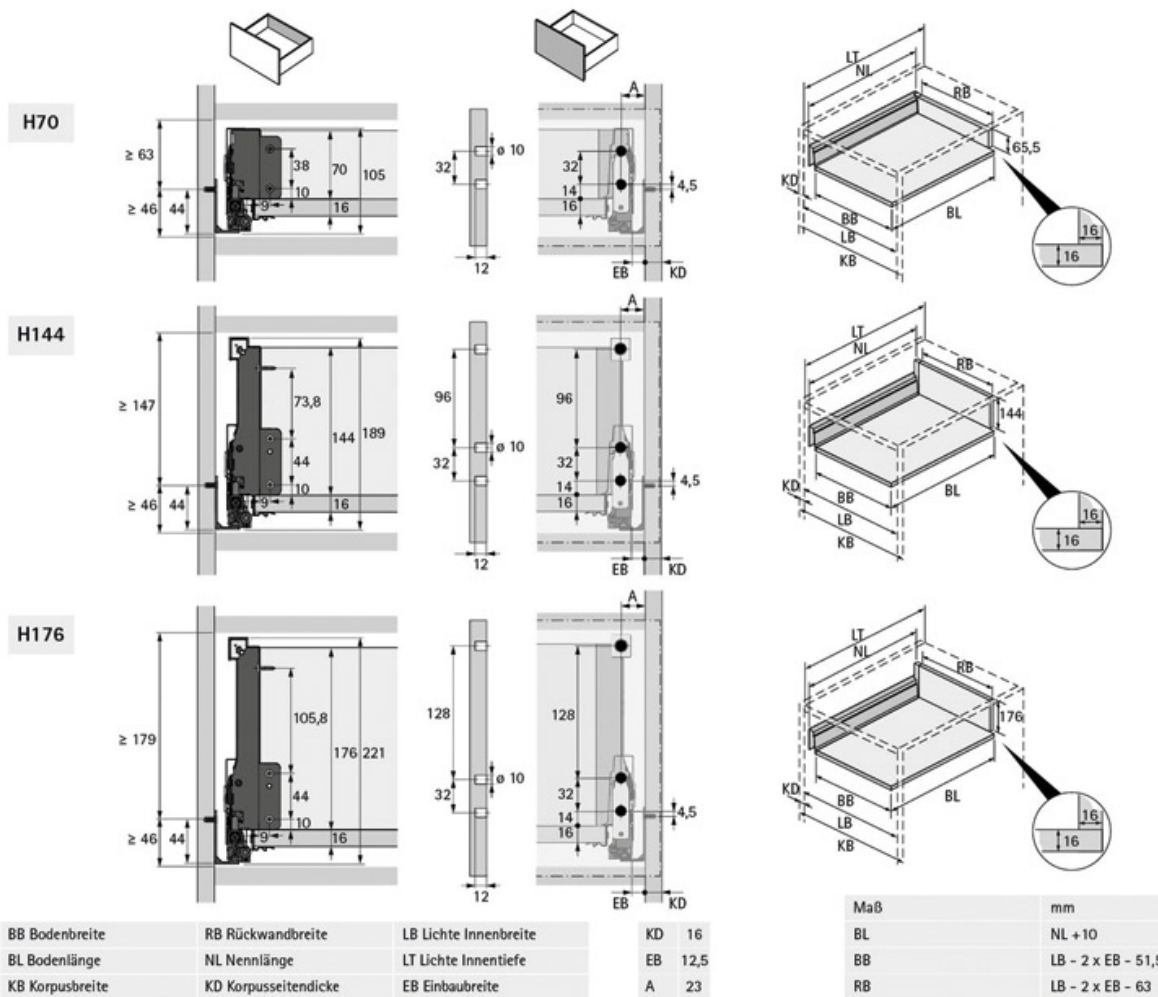

COULISSE QUADRO COMPACT RÉSISTANTE À LA CORROSION

HETTICH

Silent System

Push to open

NL	KT	b1
470	485	256
520	535	256

NL Nennlänge
KT Korpusstiefe

<https://www.qama.fr/coulisse-quadro-compact-resistante-a-la-corrosion-p69512>

Tel : 02 43 13 49 49

Fax : 02 43 30 26 16

www.qama.fr

COULISSE QUADRO COMPACT RÉSISTANTE À LA CORROSION

HETTICH

<https://www.qama.fr/coulisse-quadro-compact-resistante-a-la-corrosion-p69512>

Tel : 02 43 13 49 49