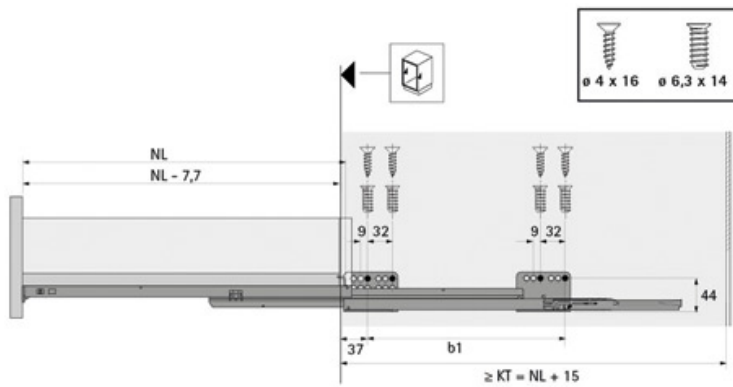

COULISSE QUADRO COMPACT RÉSISTANTE À LA CORROSION

HETTICH

Silent System

Push to open

NL	KT	b1
470	485	256
520	535	256

NL Nennlänge
KT Korpusstiefe

<https://www.qama.fr/coulisse-quadro-compact-resistante-a-la-corrosion-p69512>

Tel : 02 43 13 49 49

Fax : 02 43 30 26 16

www.qama.fr

COULISSE QUADRO COMPACT RÉSISTANTE À LA CORROSION

HETTICH

<https://www.qama.fr/coulisse-quadro-compact-resistante-a-la-corrosion-p69512>

Tel : 02 43 13 49 49