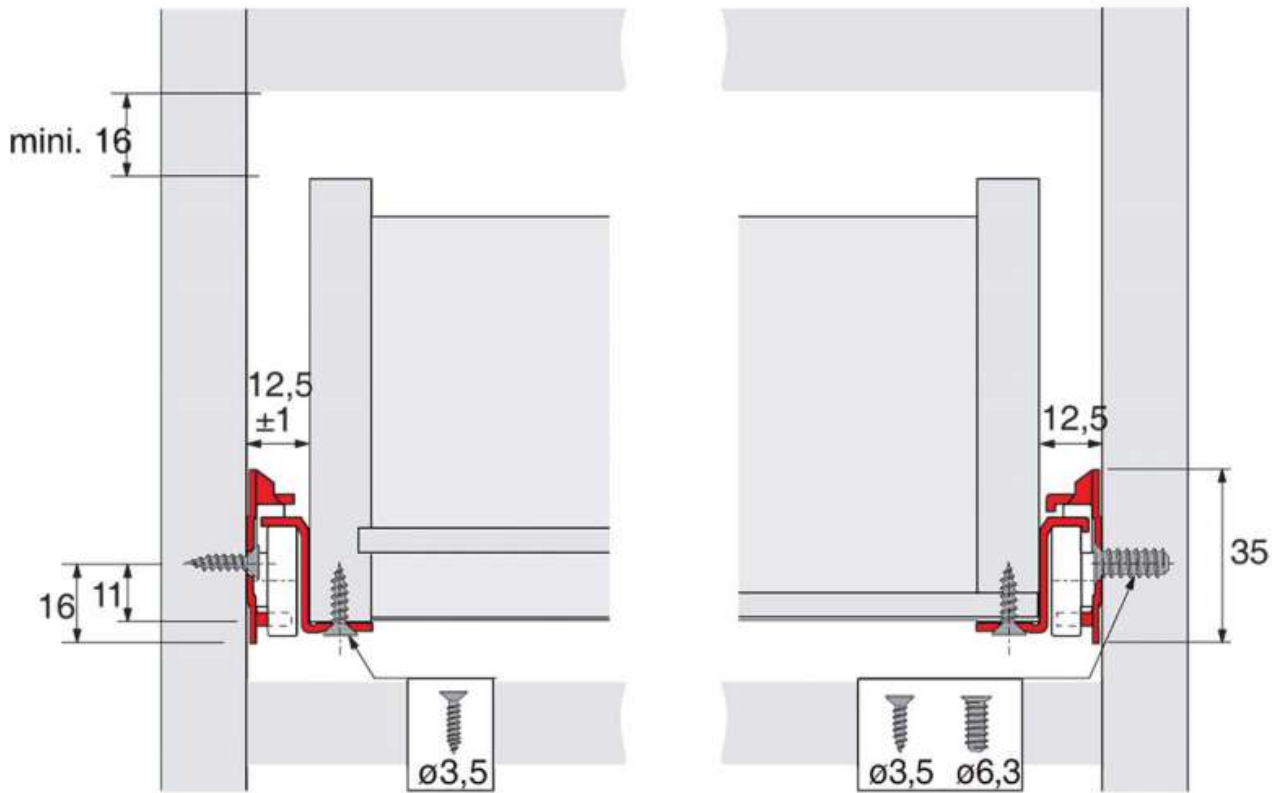

COULISSES À GALETS FR402 SORTIE 3/4

HETTICH

<https://www.qama.fr/coulisses-a-galets-fr402-sortie-3-4-p27178>

Tel : 02 43 13 49 49

Fax : 02 43 30 26 16

www.qama.fr