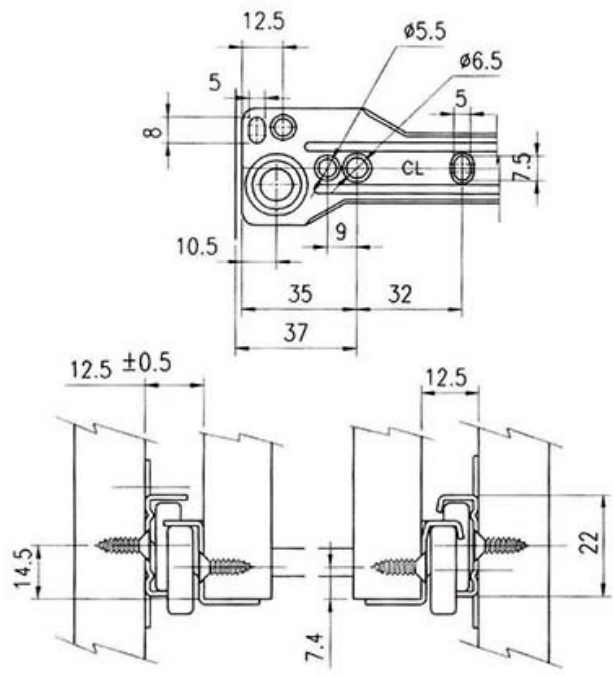

COULISSES À GALETS SORTIE 3/4

HARN

harn

<https://www.qama.fr/coulisses-a-galets-sortie-3-4-p10960>

Tel : 02 43 13 49 49

Fax : 02 43 30 26 16

www.qama.fr