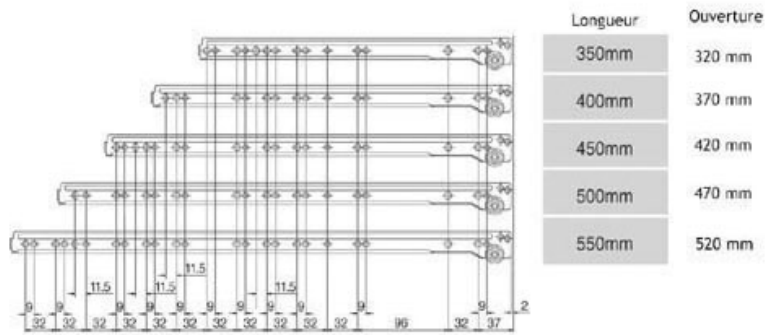

COULISSES À GALETS SORTIE TOTALE

HARN

harn

<https://www.qama.fr/coulisses-a-galets-sortie-totale-p6869>

Tel : 02 43 13 49 49

Fax : 02 43 30 26 16

www.qama.fr

COULISSES À GALETS SORTIE TOTALE