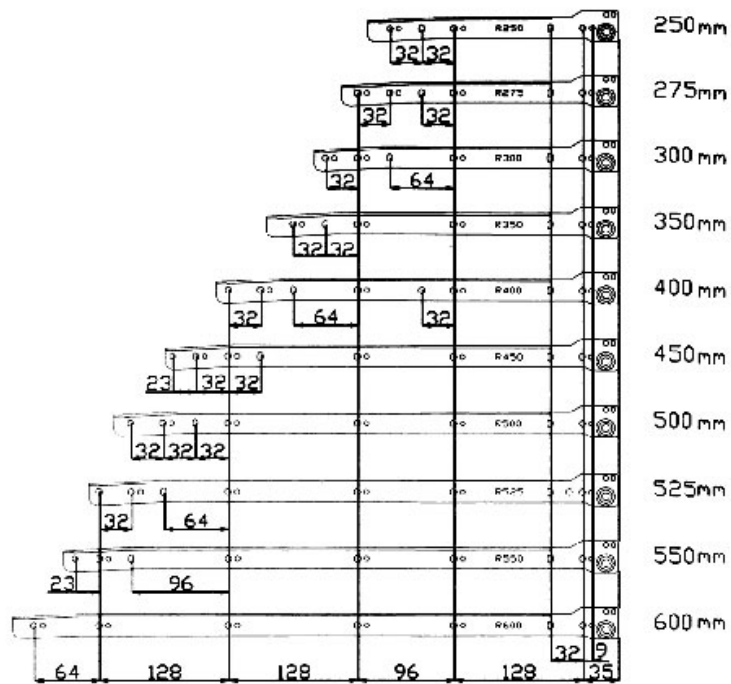

COULISSES À GALETS SORTIE 3/4

GILARDI

<https://www.qama.fr/coulisses-de-tiroir-a-galets-sortie-3-4-p1547>

Tel : 02 43 13 49 49

Fax : 02 43 30 26 16

www.qama.fr