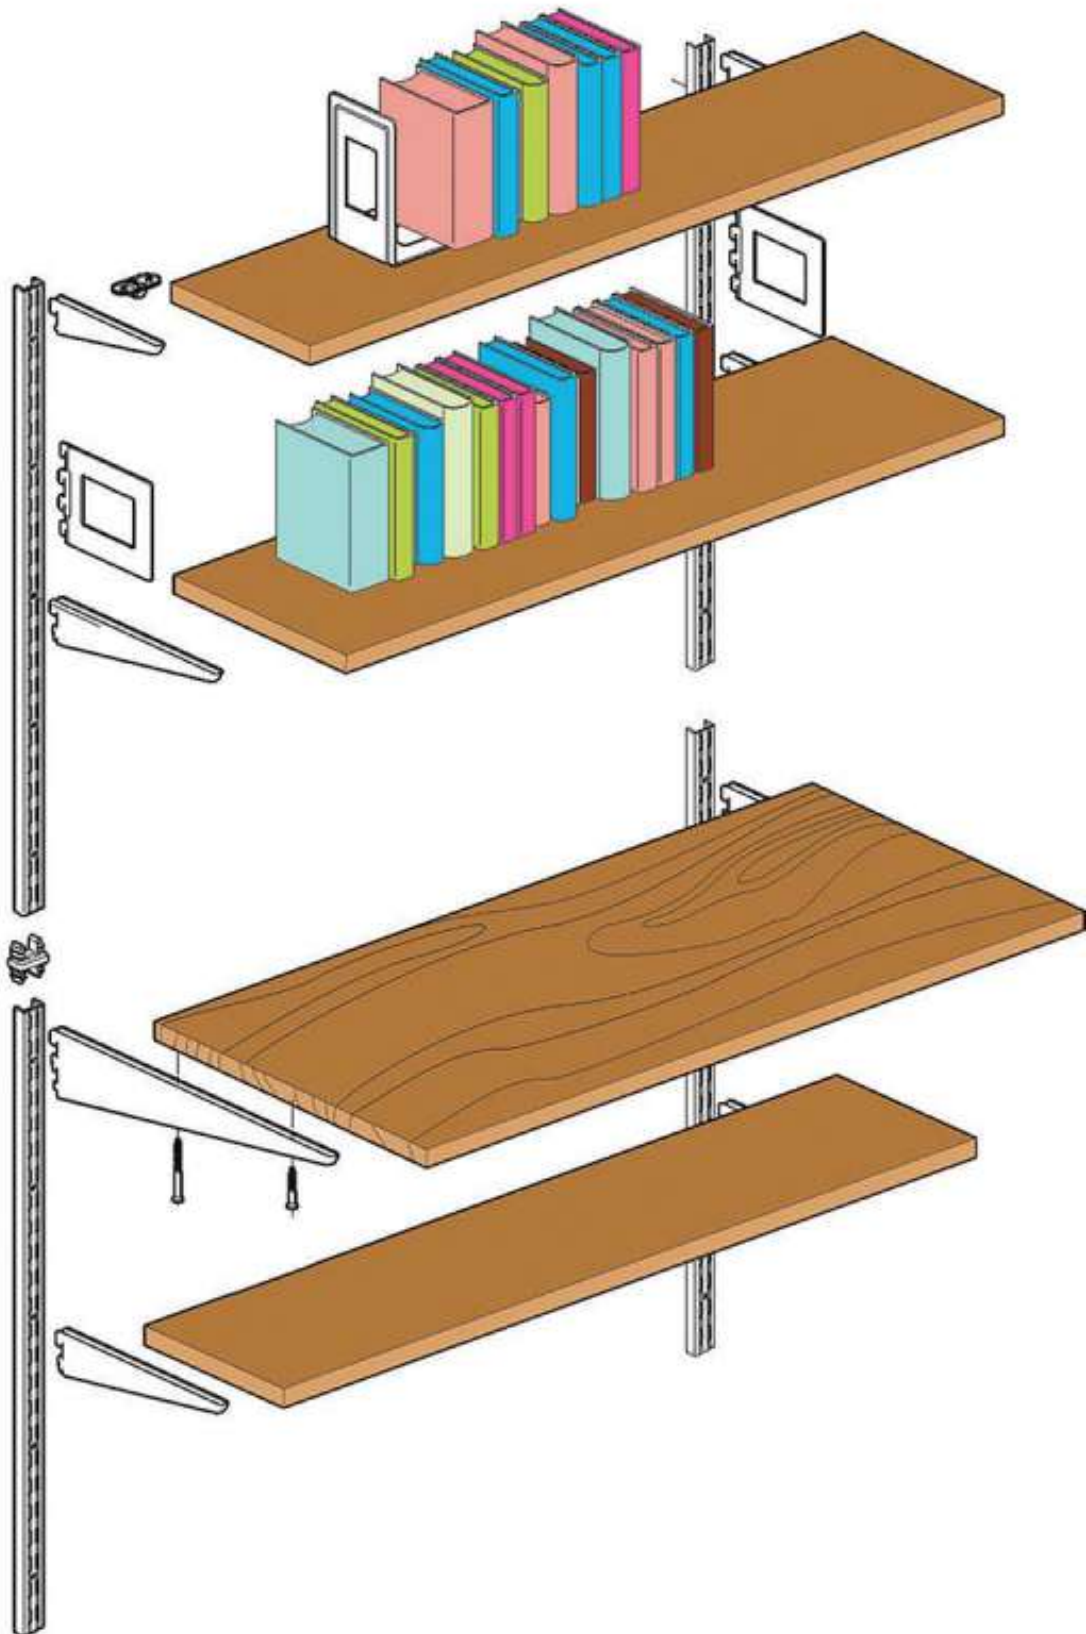

# CRÉMAILLÈRE ACIER DOUBLE PERFORATION CLASSIC 32

ELEMENT SYSTEM

ELEMENT SYSTEM®

<https://www.qama.fr/cremaillere-au-pas-de-32-p10717>

Tel : 02 43 13 49 49

Fax : 02 43 30 26 16

[www.qama.fr](http://www.qama.fr)