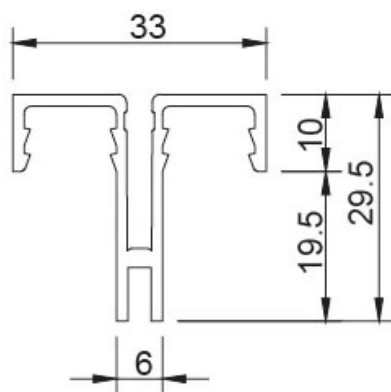

CRÉMAILLÈRE D'HABILLAGE SIMPLE PERFORATION CR19 SWIFT

SOFADI

<https://www.qama.fr/cremaille-d-habillage-simple-perforation-p58371>

Tel : 02 43 13 49 49

Fax : 02 43 30 26 16

www.qama.fr