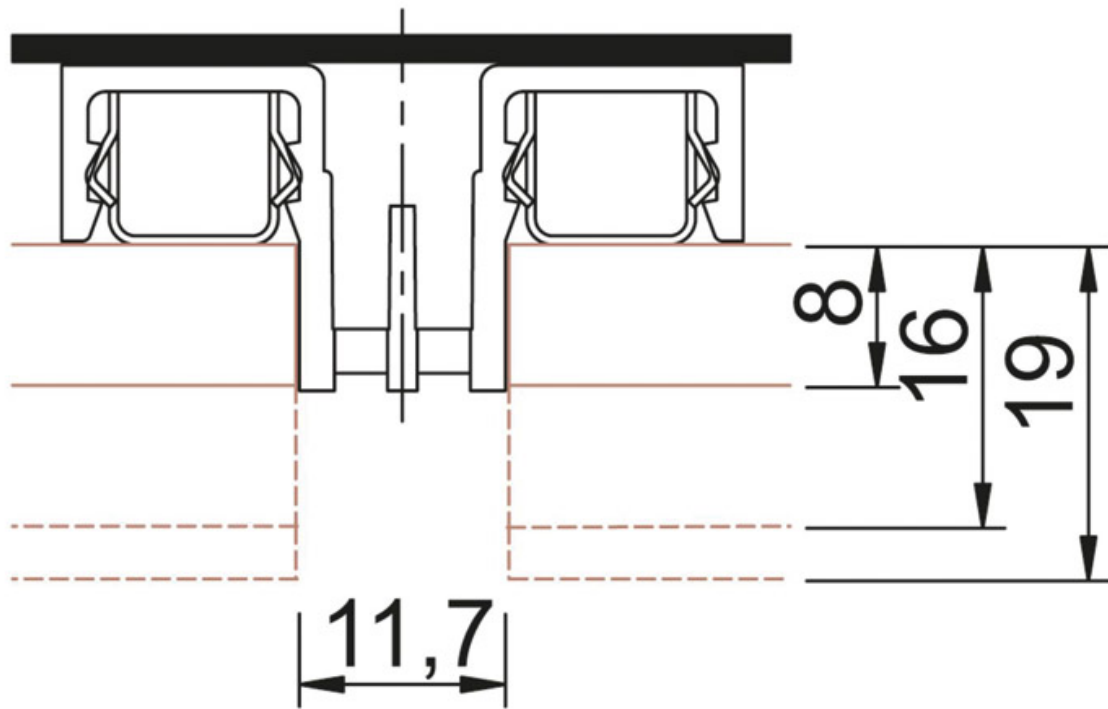

CRÉMAILLÈRE D'HABILLAGE DOUBLE PERFORATION CR1211

SOFADI

<https://www.qama.fr/cremaille-double-perforation-crp-1211-p4882>

Tel : 02 43 13 49 49

Fax : 02 43 30 26 16

www.qama.fr

Crémaillère d'habillage

Habillage double perforation

<https://www.qama.fr/cremaillere-double-perforation-crp-1211-p4882>

Habillage double perforation

CRÉMAILLÈRE D'HABILLAGE DOUBLE PERFORATION CR1211

SOFADI

<https://www.qama.fr/cremaille-doble-perforation-crp-1211-p4882>