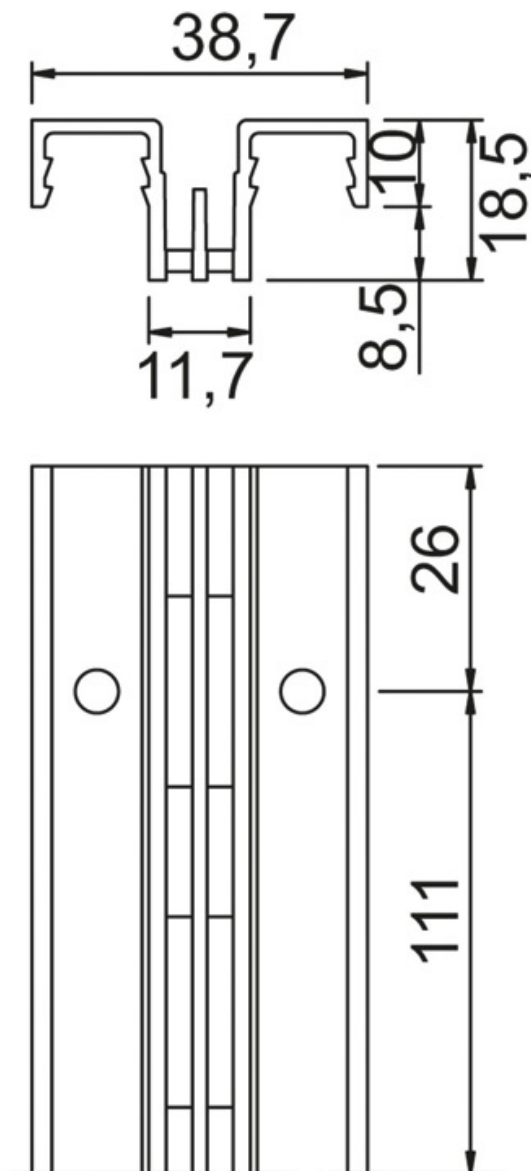

CRÉMAILLÈRE D'HABILLAGE DOUBLE PERFORATION CR1211

SOFADI

<https://www.qama.fr/cremaille-double-perforation-crp-1211-p4882>

Tel : 02 43 13 49 49

Fax : 02 43 30 26 16

www.qama.fr

Crémaillère d'habillage

Habillage double perforation

<https://www.qama.fr/cremaillere-double-perforation-crp-1211-p4882>

Habillage double perforation

CRÉMAILLÈRE D'HABILLAGE DOUBLE PERFORATION CR1211

SOFADI

<https://www.qama.fr/cremaille-doble-perforation-crp-1211-p4882>