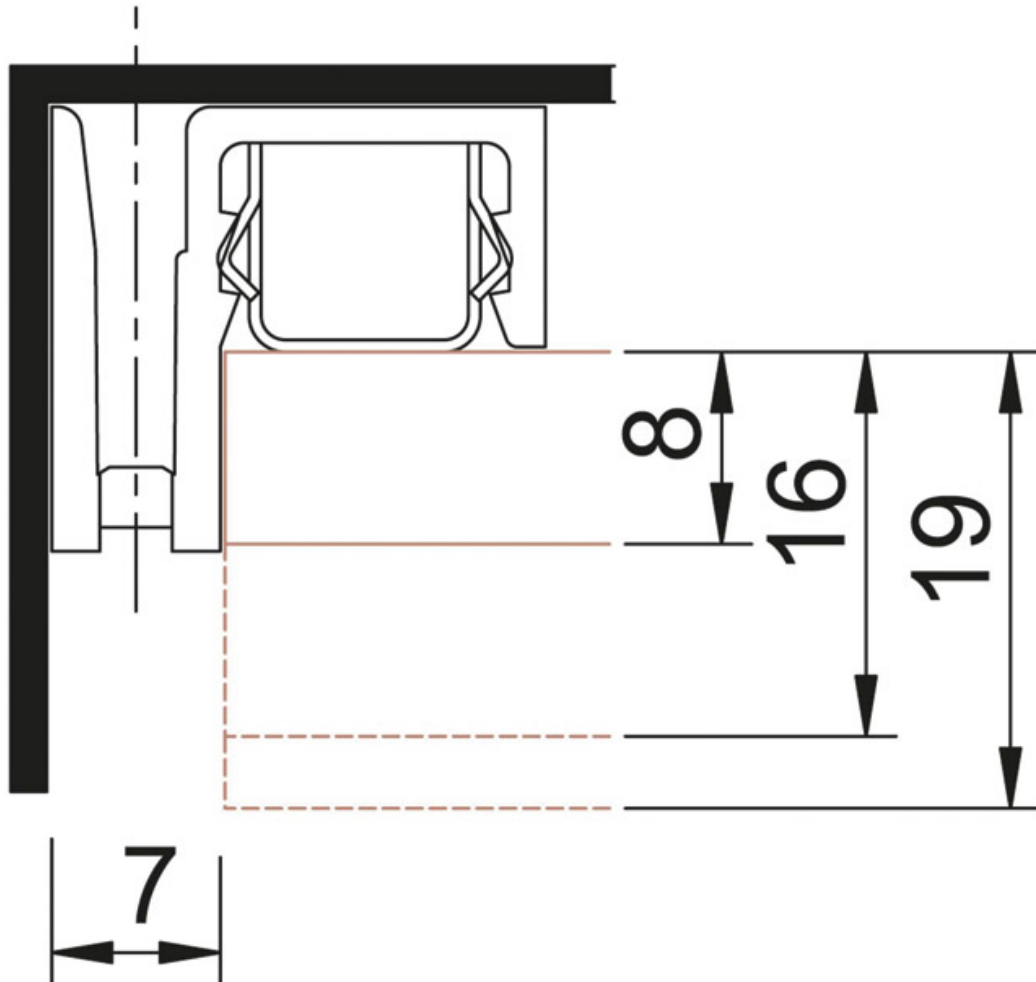

CRÉMAILLÈRE D'HABILLAGE EXTRÉMITÉ CR127

SOFADI

<https://www.qama.fr/cremaille-extremite-simple-perforation-crp-127-p4883>

Tel : 02 43 13 49 49

Fax : 02 43 30 26 16

www.qama.fr

Habillage d'extrémité

<https://www.qama.fr/cremaillere-extremite-simple-perforation-crp-127-p4883>

<https://www.qama.fr/cremaillere-extremite-simple-perforation-crp-127-p4883>

CRÉMAILLÈRE D'HABILLAGE EXTRÉMITÉ CR127

SOFADI

Crémaillère CR127

Avec panneau de 8 mm

Avec panneau de 19 mm

<https://www.qama.fr/cremaillere-extremite-simple-perforation-crp-127-p4883>