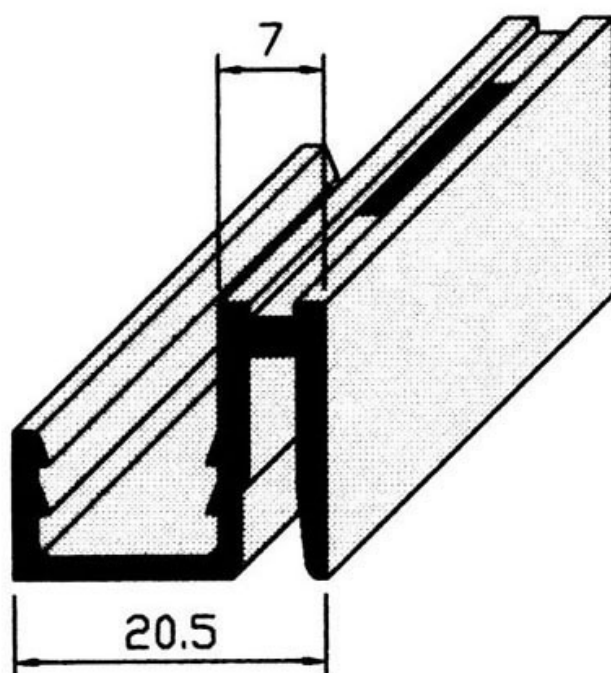

CRÉMAILLÈRE D'HABILLAGE EXTRÉMITÉ CR127

SOFADI

<https://www.qama.fr/cremaillere-extremite-simple-perforation-crp-127-p4883>

Tel : 02 43 13 49 49

Fax : 02 43 30 26 16

www.qama.fr