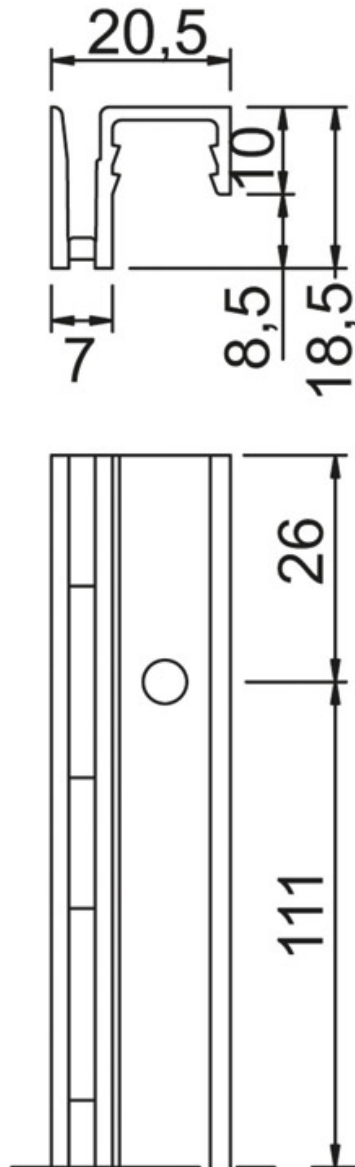

CRÉMAILLÈRE D'HABILLAGE EXTRÉMITÉ CR127

SOFADI

<https://www.qama.fr/cremaille-extremite-simple-perforation-crp-127-p4883>

Tel : 02 43 13 49 49

Fax : 02 43 30 26 16

www.qama.fr

Habillage d'extrémité

<https://www.qama.fr/cremaillere-extremite-simple-perforation-crp-127-p4883>

CRÉMAILLÈRE D'HABILLAGE EXTRÉMITÉ CR127

SOFADI

<https://www.qama.fr/cremaillere-extremite-simple-perforation-crp-127-p4883>

Tel : 02 43 13 49 49

Fax : 02 43 30 26 16

www.qama.fr

Crémaillère d'habillage

Habillage d'extrémité

<https://www.qama.fr/cremaillere-extremite-simple-perforation-crp-127-p4883>

CRÉMAILLÈRE D'HABILLAGE EXTRÉMITÉ CR127

SOFADI

Crémaillère CR127

Avec panneau de 8 mm

Avec panneau de 19 mm

<https://www.qama.fr/cremaillere-extremite-simple-perforation-crp-127-p4883>