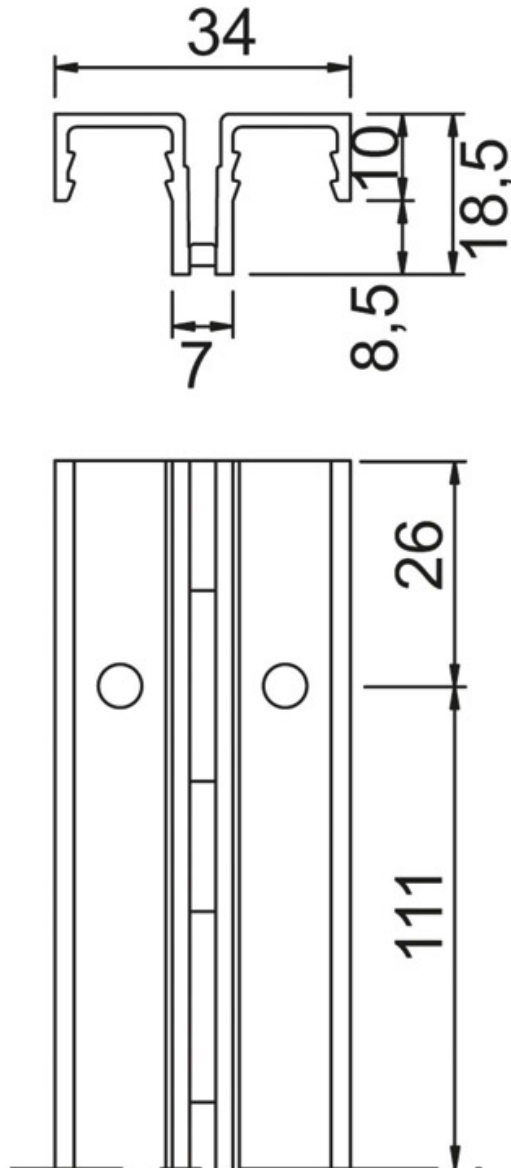

CRÉMAILLÈRE D'HABILLAGE SIMPLE PERFORATION CR121

SOFADI

<https://www.qama.fr/cremaillere-simple-perforation-crp-121-p4884>

Tel : 02 43 13 49 49

Fax : 02 43 30 26 16

www.qama.fr