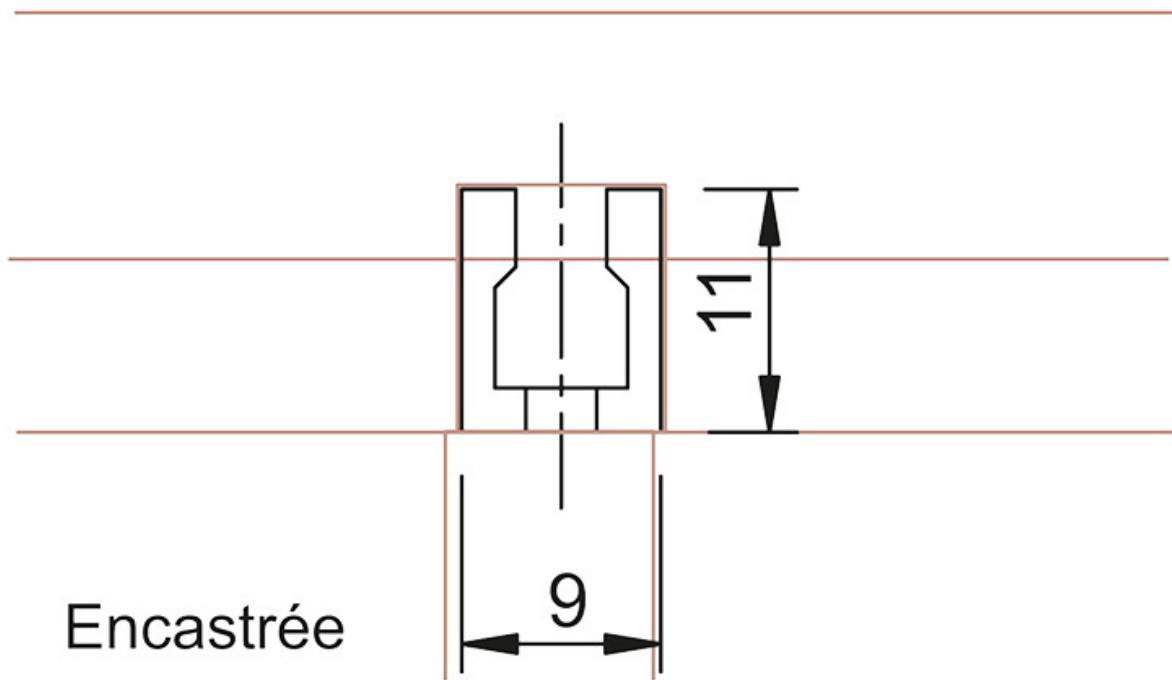

# CRÉMAILLÈRE STANDARD 2401 PEFORATION ÉTROITE

SOFADI

<https://www.qama.fr/cremaille-standard-sofadi-p6840>

Tel : 02 43 13 49 49

Fax : 02 43 30 26 16

[www.qama.fr](http://www.qama.fr)

# CRÉMAILLÈRE STANDARD 2401 PEFORATION ÉTROITE

SOFADI

<https://www.qama.fr/cremaillere-standard-sofadi-p6840>

Tel : 02 43 13 49 49

Fax : 02 43 30 26 16

[www.qama.fr](http://www.qama.fr)