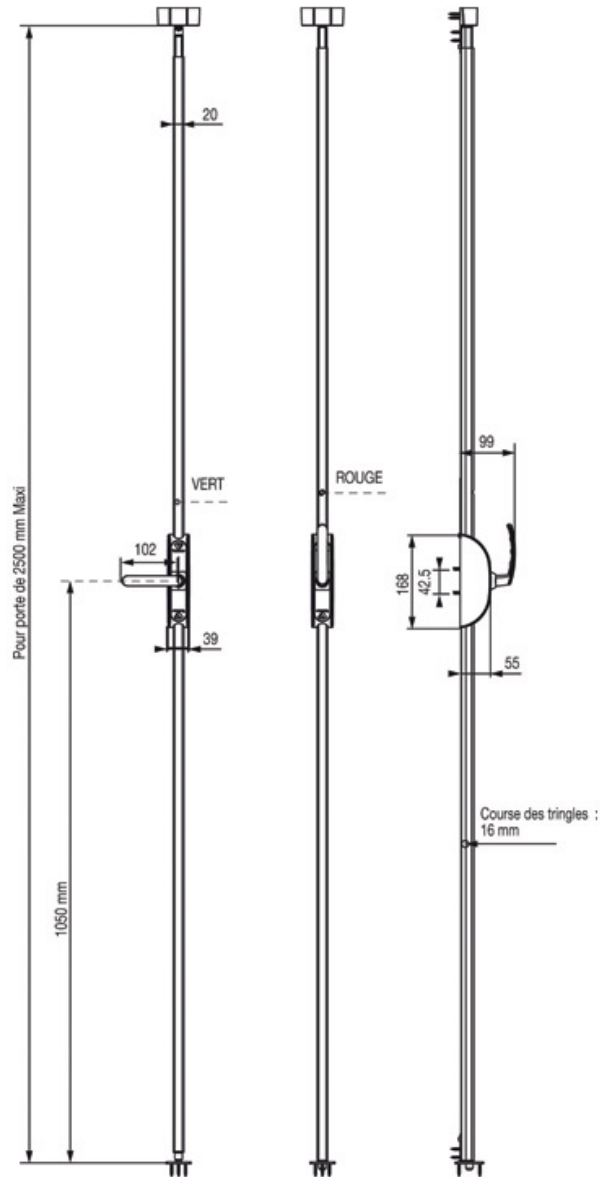

CREMONE POMPIER VEOLIS

VACHETTE

 Vachette
ASSA ABLOY

<https://www.qama.fr/cremone-a-bequille-veolis-p9919>

Tel : 02 43 13 49 49

Fax : 02 43 30 26 16

www.qama.fr