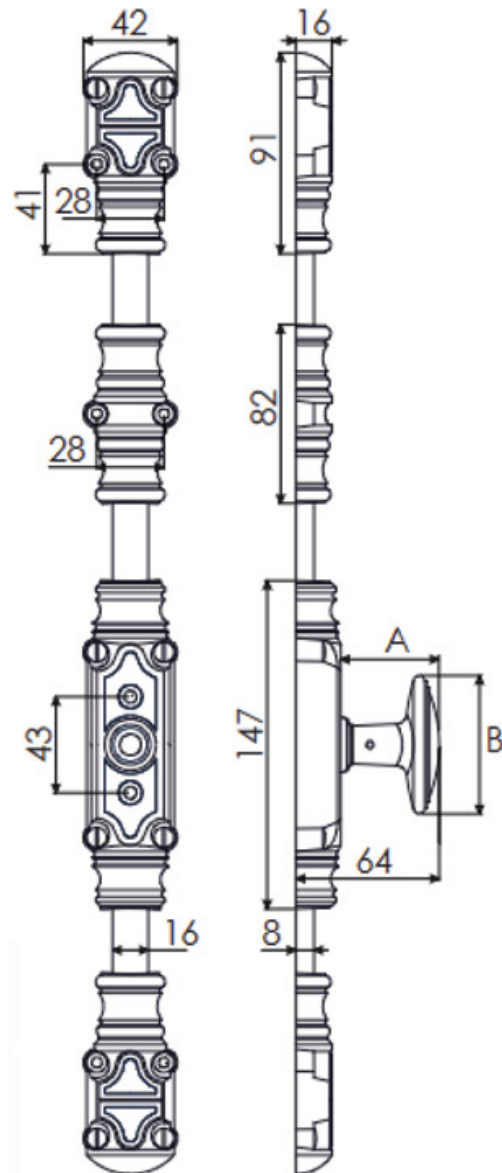

# FAUSSE CRÉMONE EN FONTE RY59D

TORBEL INDUSTRIE SA

<https://www.qama.fr/cremone-en-fonte-p3396>

Tel : 02 43 13 49 49

Fax : 02 43 30 26 16

[www.qama.fr](http://www.qama.fr)