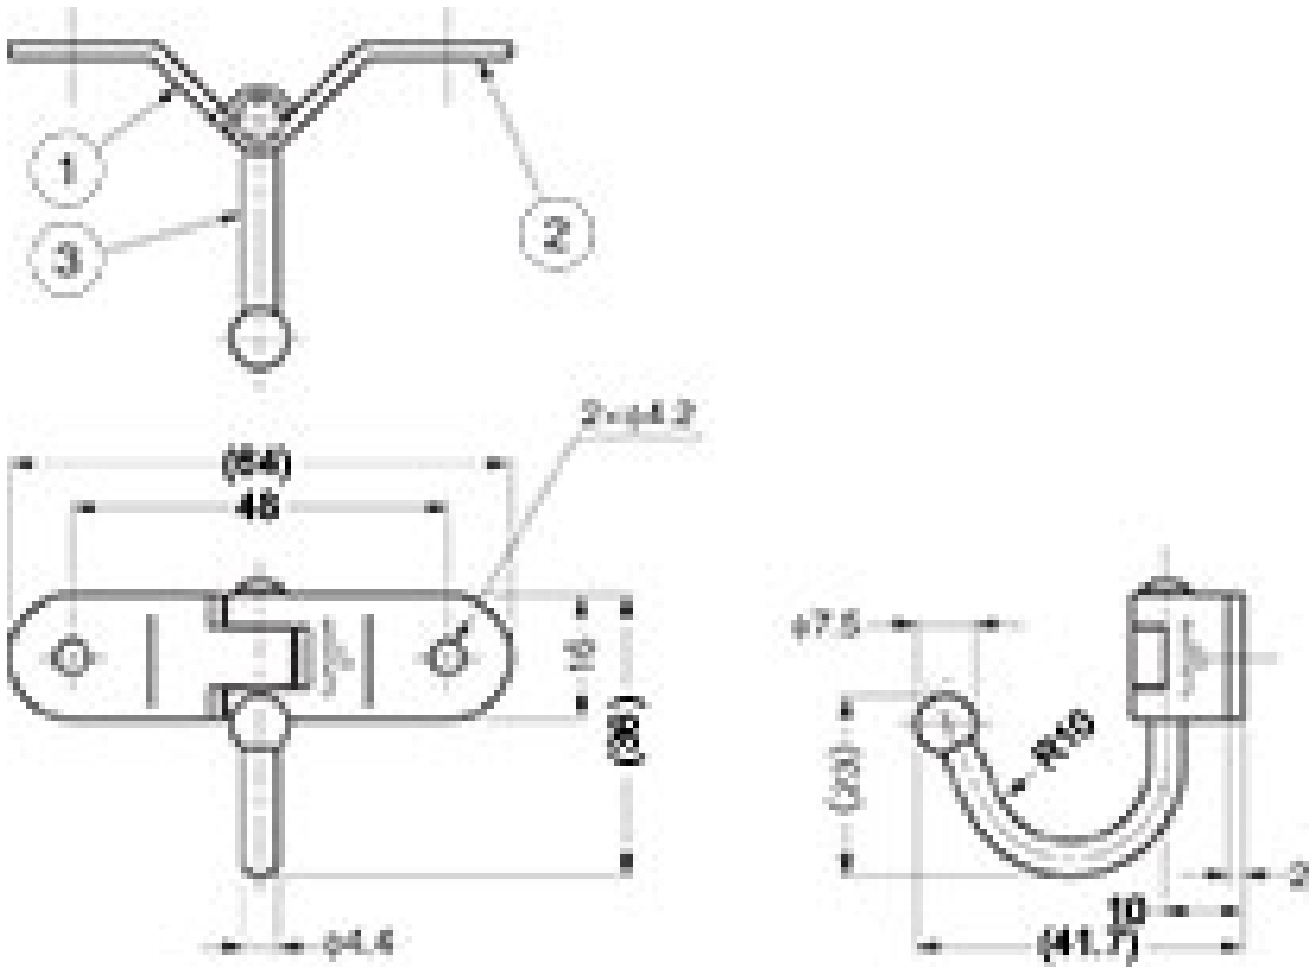

CROCHET D'ANGLE PAPILLON

SUGATSUNE

<https://www.qama.fr/crochet-d-angle-papillon-p59865>

Tel : 02 43 13 49 49

Fax : 02 43 30 26 16

www.qama.fr