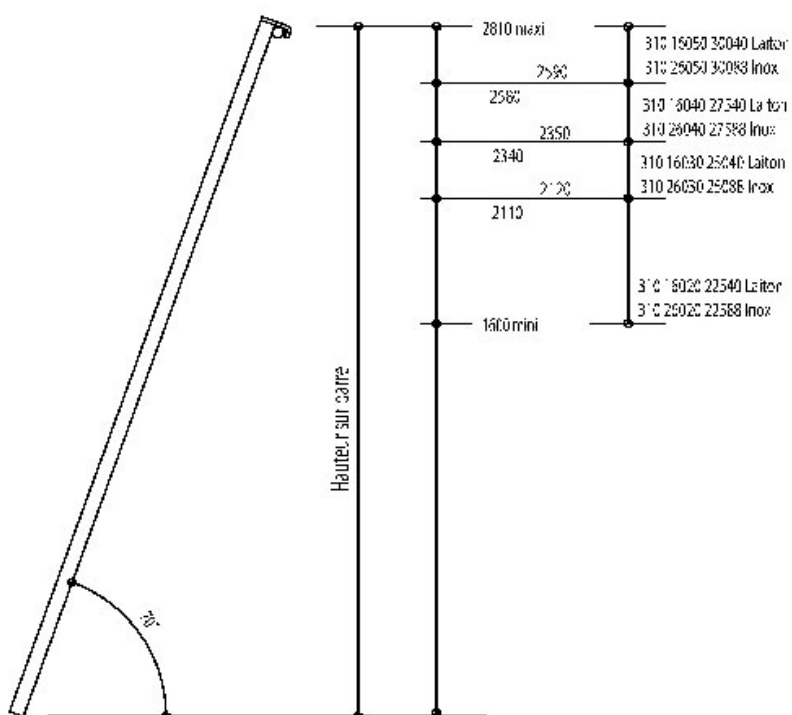

ECHELLE TUBE ROND

CUIVRINOX

<https://www.qama.fr/echelle-tube-rond-p5106>

Tel : 02 43 13 49 49

Fax : 02 43 30 26 16

www.qama.fr