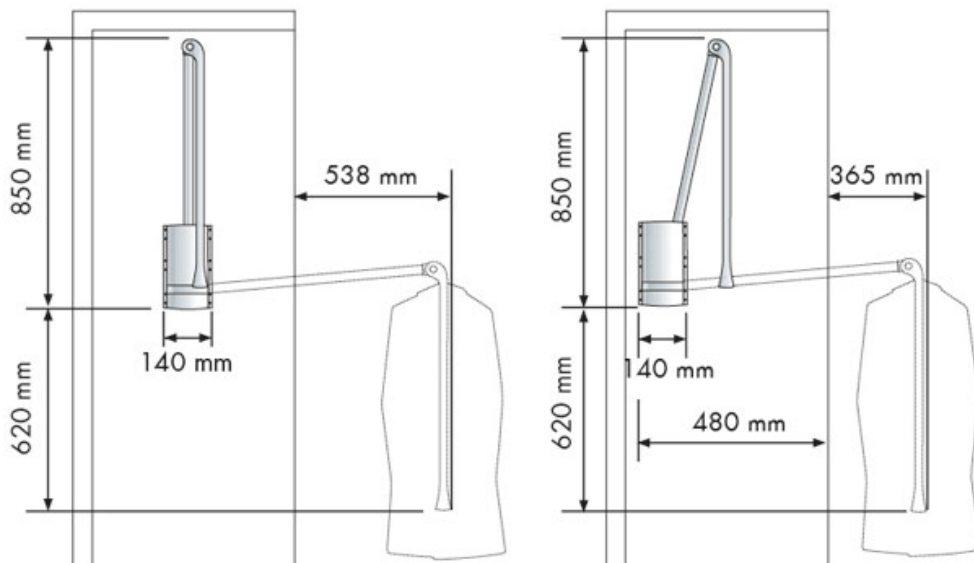

ELÉVATEUR DE PENDERIE DOUBLE

MENAGE&CONFORT

MENAGE
CONFORT

<https://www.qama.fr/elevateur-de-penderie-double-p64704>

Tel : 02 43 13 49 49

Fax : 02 43 30 26 16

www.qama.fr