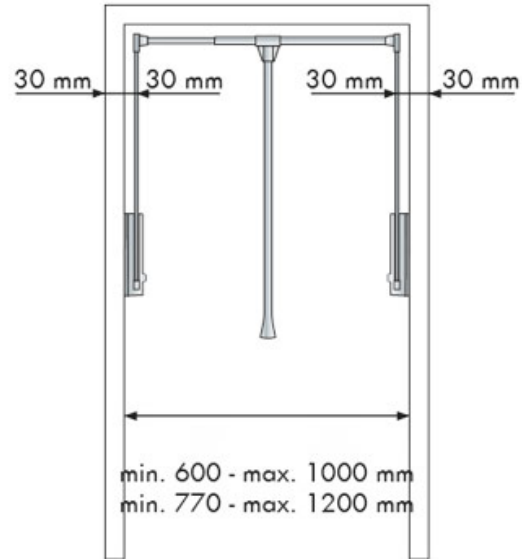

ELÉVATEUR DE PENDERIE DOUBLE

MENAGE&CONFORT

MENAGE
CONFORT

<https://www.qama.fr/elevateur-de-penderie-double-p64704>

Tel : 02 43 13 49 49

Fax : 02 43 30 26 16

www.qama.fr