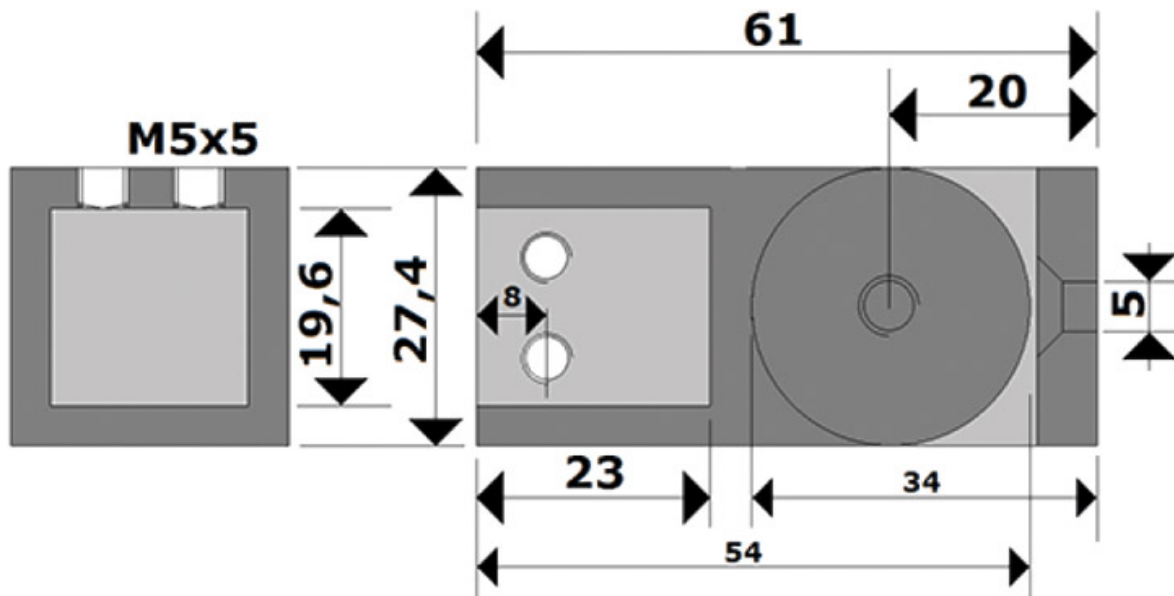

# EMBASE MURALE ORIENTABLE

ADLER

<https://www.qama.fr/embase-murale-orientable-p59577>

Tel : 02 43 13 49 49

Fax : 02 43 30 26 16

[www.qama.fr](http://www.qama.fr)