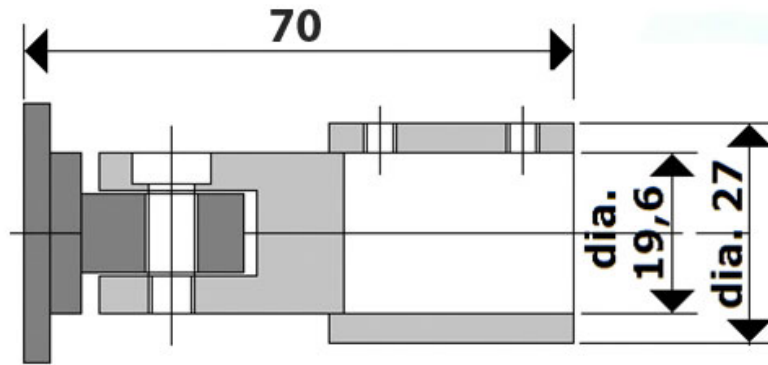

# EMBASE MURALE ORIENTABLE

ADLER

<https://www.qama.fr/embase-murale-orientable-p59577>

Tel : 02 43 13 49 49

Fax : 02 43 30 26 16

[www.qama.fr](http://www.qama.fr)