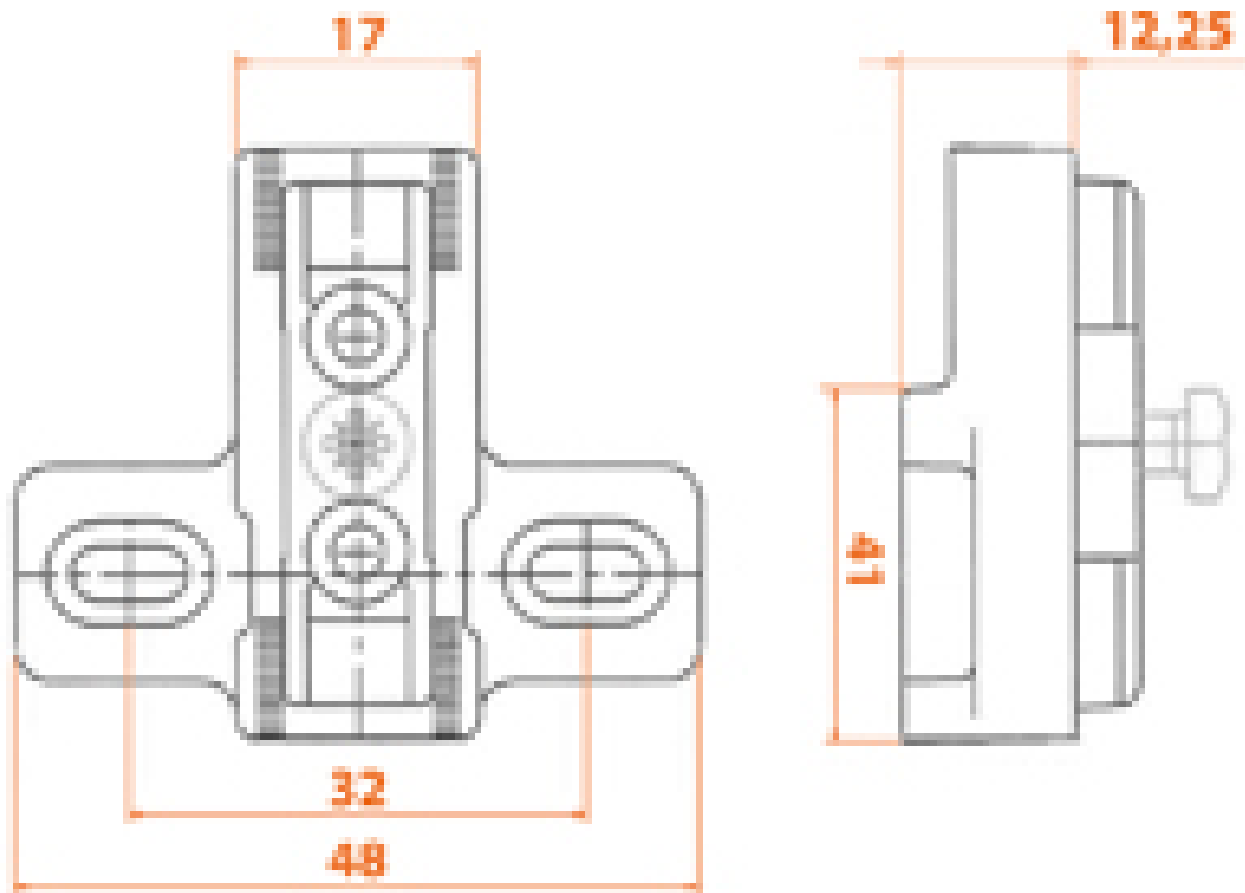

EMBASE POUR CHARNIÈRE CONTRE COUDÉE

SALICE

SALICE

<https://www.qama.fr/embase-pour-charniere-contre-coudee-p8609>

Tel : 02 43 13 49 49

Fax : 02 43 30 26 16

www.qama.fr

EMBASE POUR CHARNIÈRE CONTRE COUDÉE