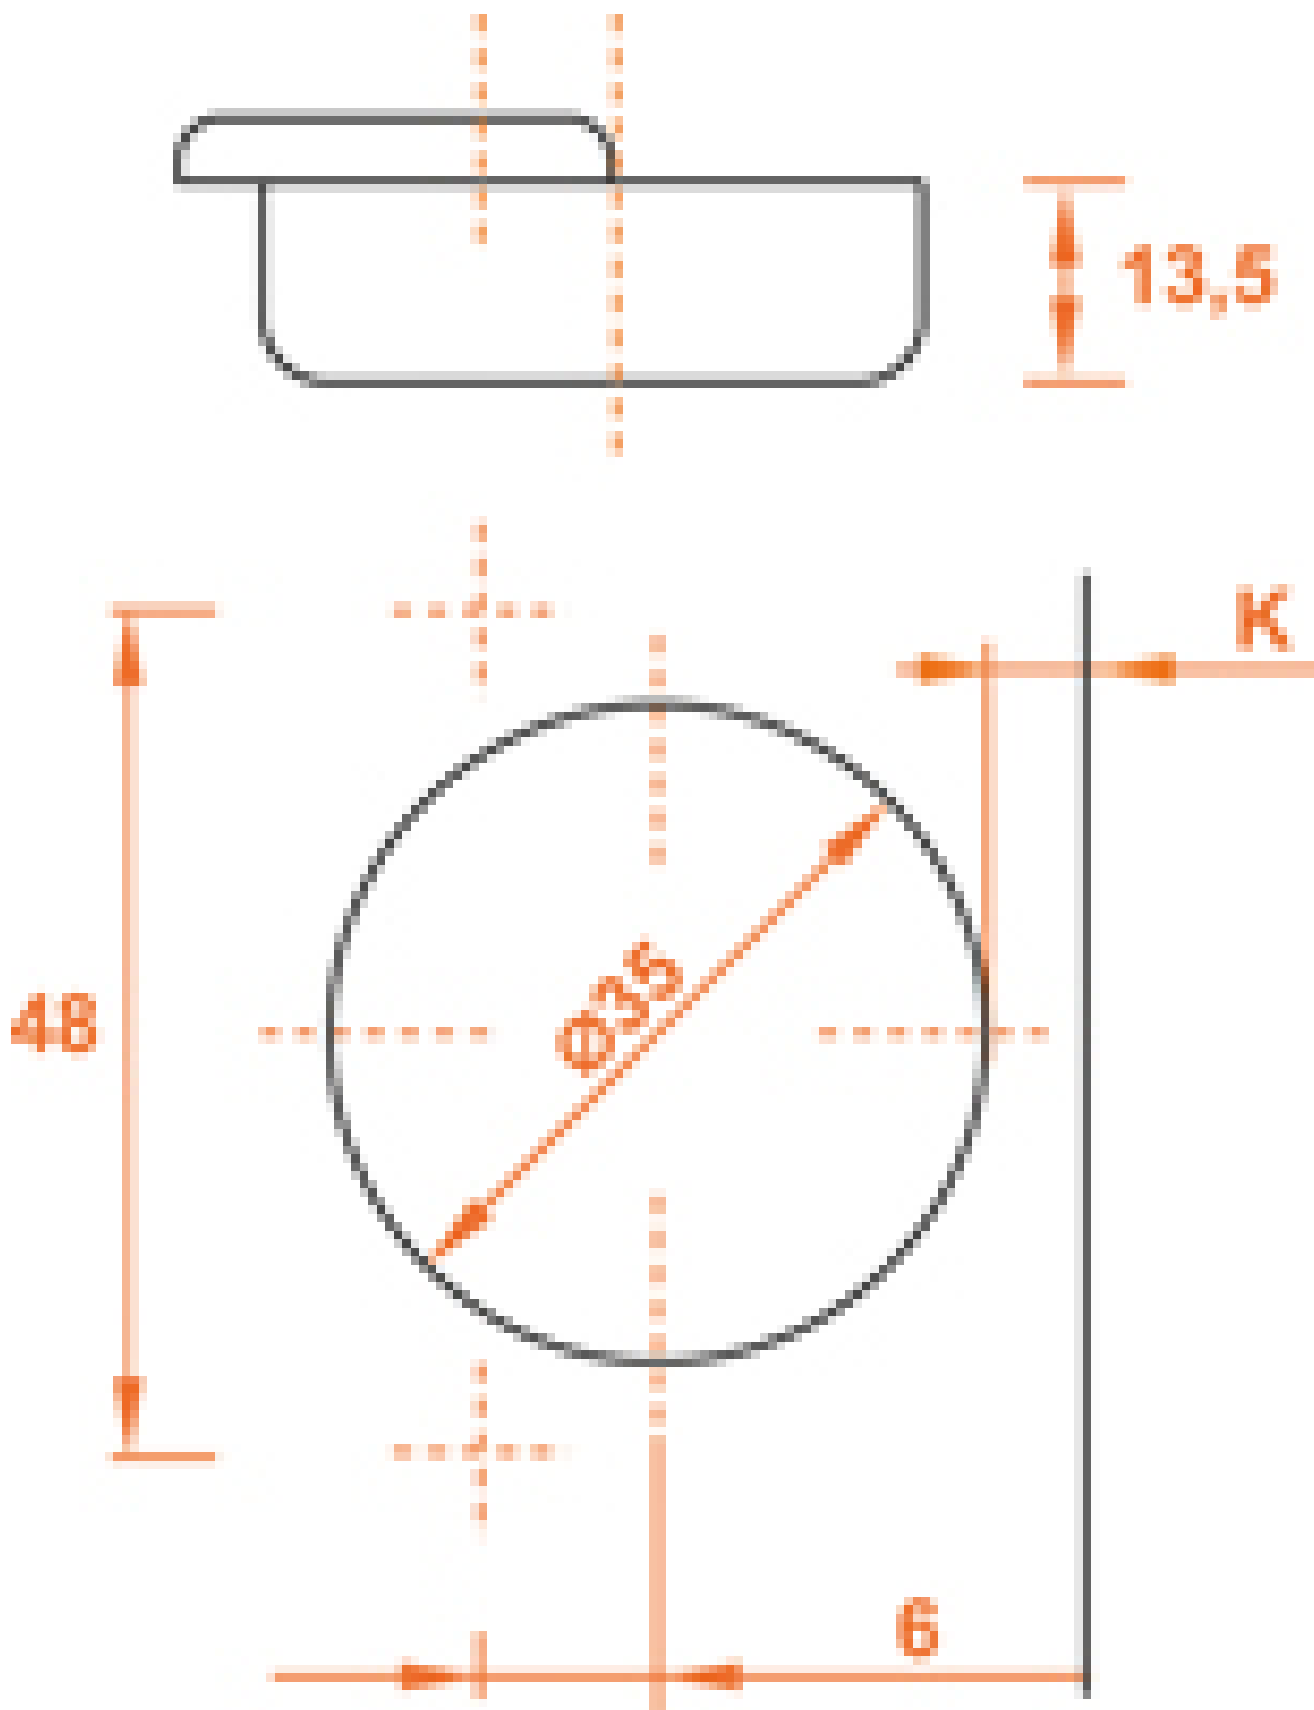

EMBASE POUR CHARNIÈRE CONTRE COUDÉE

SALICE

SALICE

<https://www.qama.fr/embase-pour-charniere-contre-coudee-p8609>

Tel : 02 43 13 49 49

Fax : 02 43 30 26 16

www.qama.fr