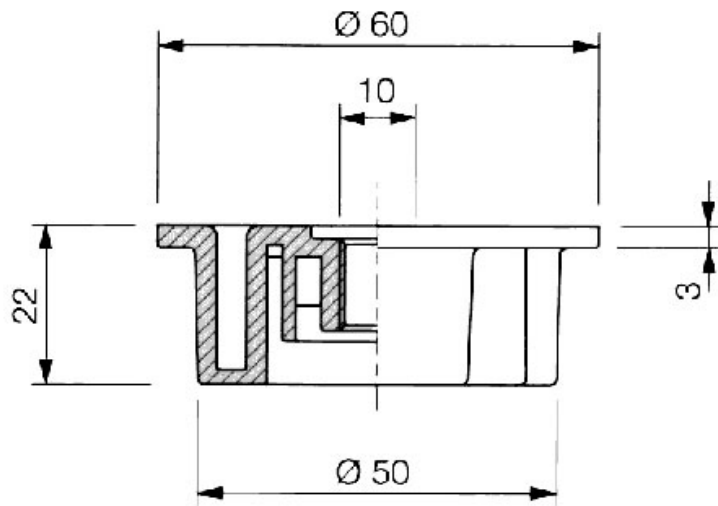

# EMBASE RONDE Ø 60MM

VOLPATO

<https://www.qama.fr/embase-ronde-diam60-p728>

Tel : 02 43 13 49 49

Fax : 02 43 30 26 16

[www.qama.fr](http://www.qama.fr)