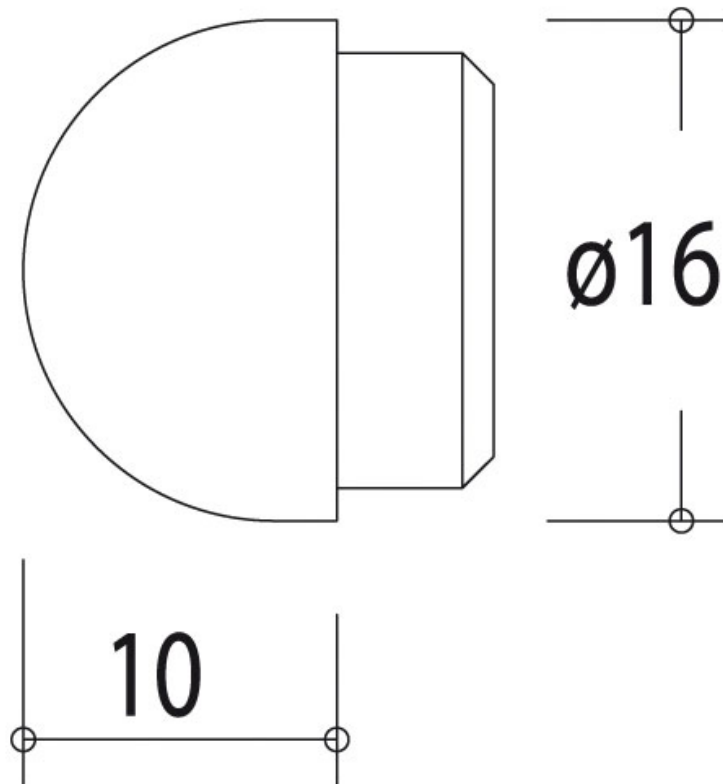

EMBOUT 1/2 ROND

CUIVRINOX

<https://www.qama.fr/embout-1-2-rond-p4993>

Tel : 02 43 13 49 49

Fax : 02 43 30 26 16

www.qama.fr