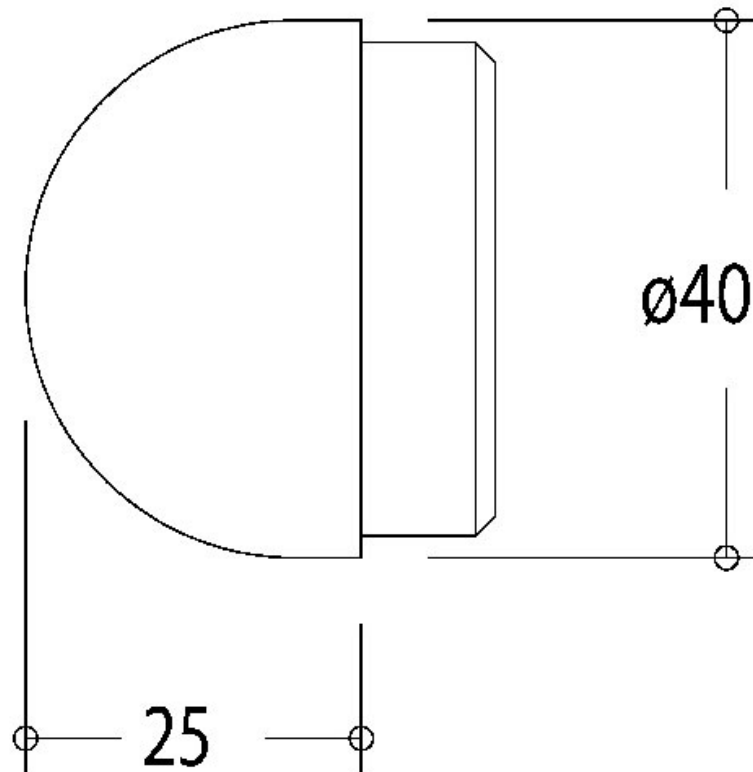

EMBOUT 1/2 ROND  
CUIVRINOX

<https://www.qama.fr/embout-1-2-rond-p4993>

Tel : 02 43 13 49 49

Fax : 02 43 30 26 16

[www.qama.fr](http://www.qama.fr)

# EMBOUT 1/2 ROND

CUIVRINOX

<https://www.qama.fr/embout-1-2-rond-p4993>

Tel : 02 43 13 49 49

Fax : 02 43 30 26 16

[www.qama.fr](http://www.qama.fr)