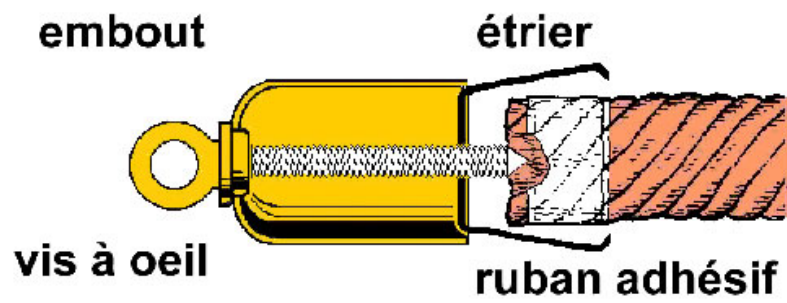

# EMBOUT DE CORDE

FOSUN

FOSUN

<https://www.qama.fr/embout-de-corde-p1368>

Tel : 02 43 13 49 49

Fax : 02 43 30 26 16

[www.qama.fr](http://www.qama.fr)

<https://www.qama.fr/embout-de-corde-p1368>