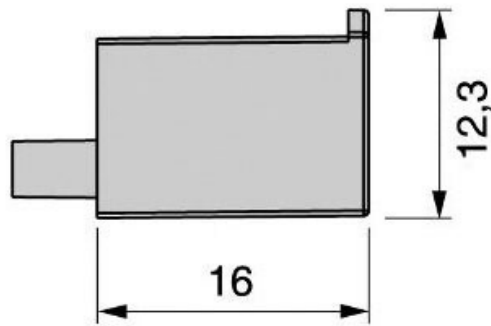

EMBOUT DE PROFIL LED EN APPLIQUE

VOKIL

<https://www.qama.fr/embout-de-profil-led-en-applique-p42354>

Tel : 02 43 13 49 49

Fax : 02 43 30 26 16

www.qama.fr