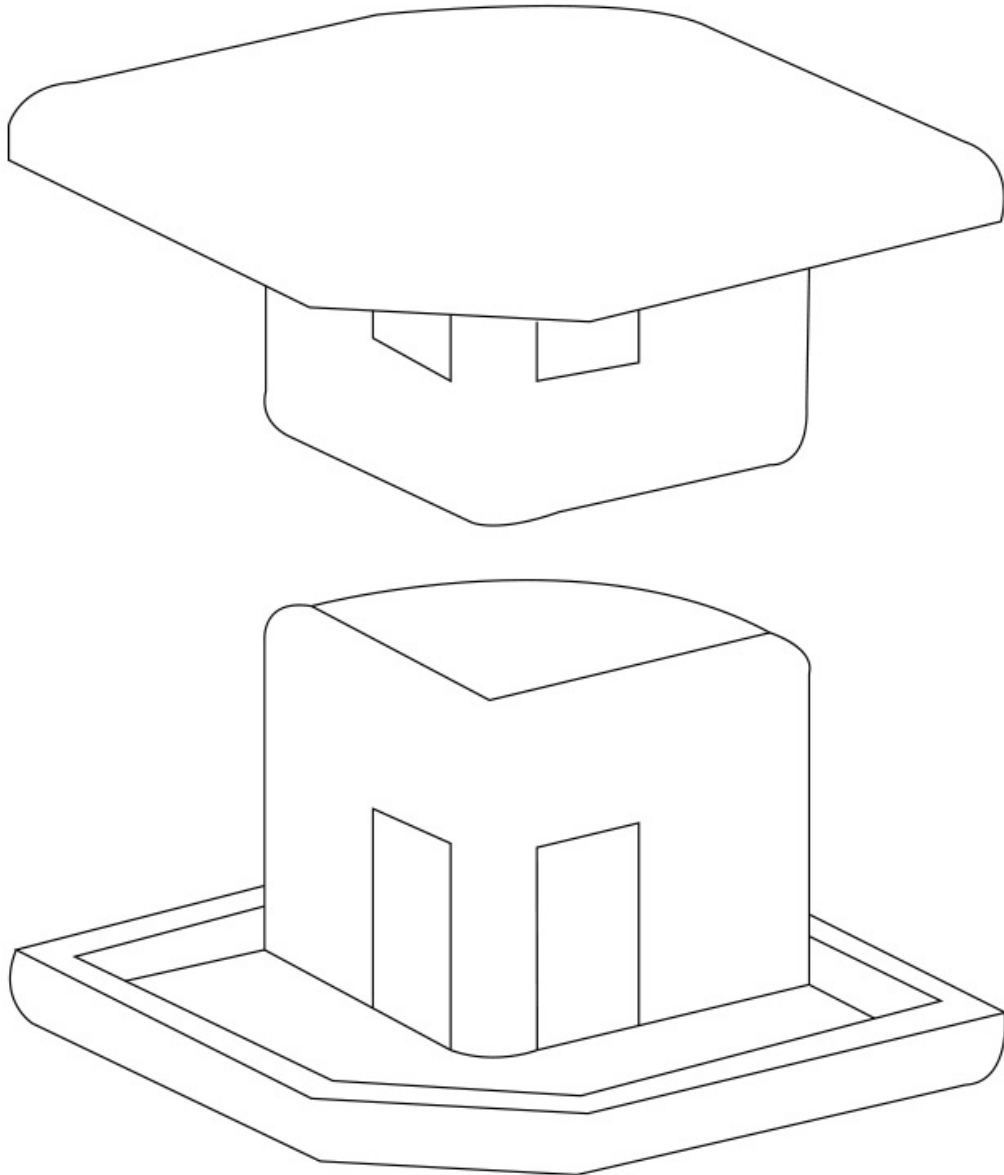

EMBOUT DE FINITION POUR PROFIL VITRINE ARRONDI

SOFADI

<https://www.qama.fr/embout-de-profil-vitrine--p10692>

Tel : 02 43 13 49 49

Fax : 02 43 30 26 16

www.qama.fr