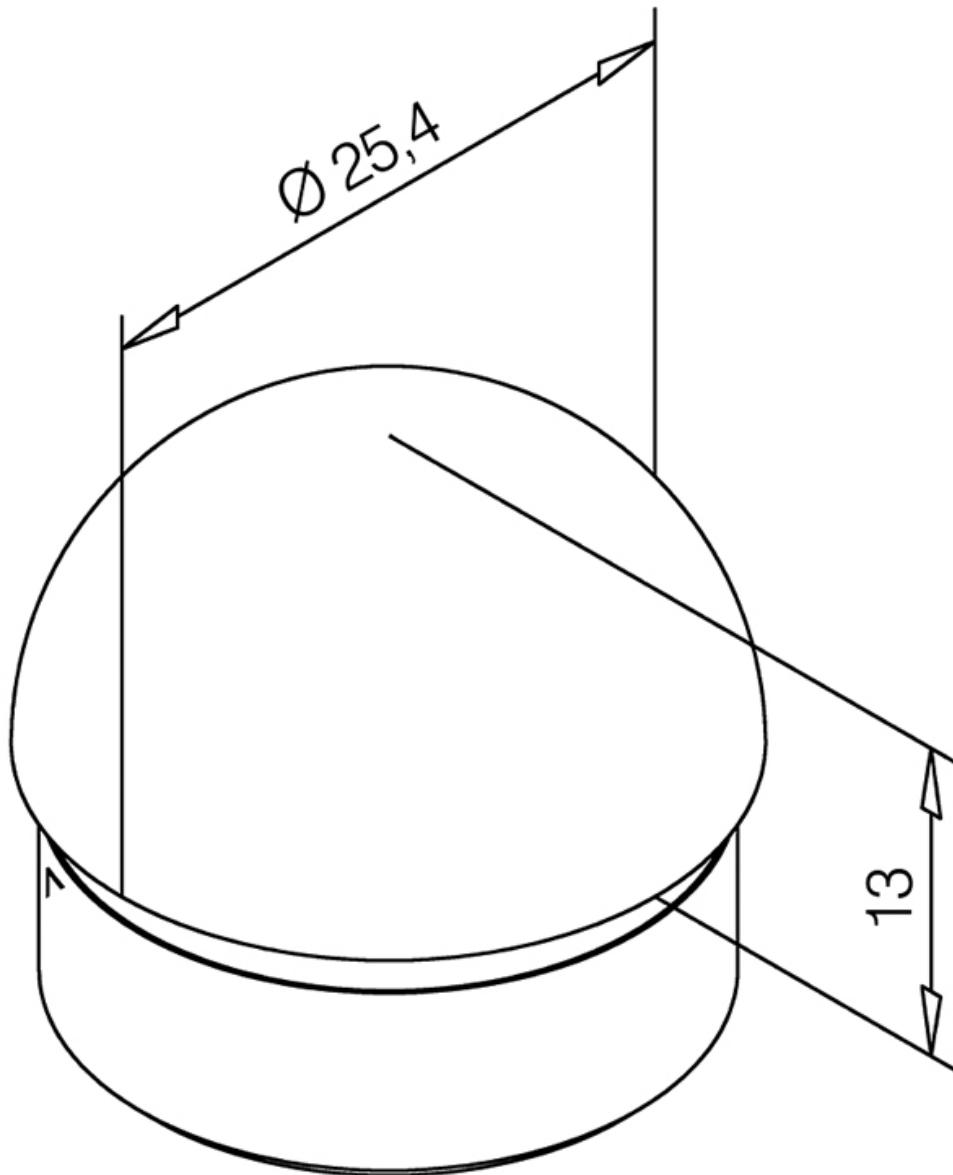

# EMBOUT DE TUBE ARRONDI D.25,4

MB2

<https://www.qama.fr/embout-de-tube-arrondi-et8709254-p10441>

Tel : 02 43 13 49 49

Fax : 02 43 30 26 16

[www.qama.fr](http://www.qama.fr)