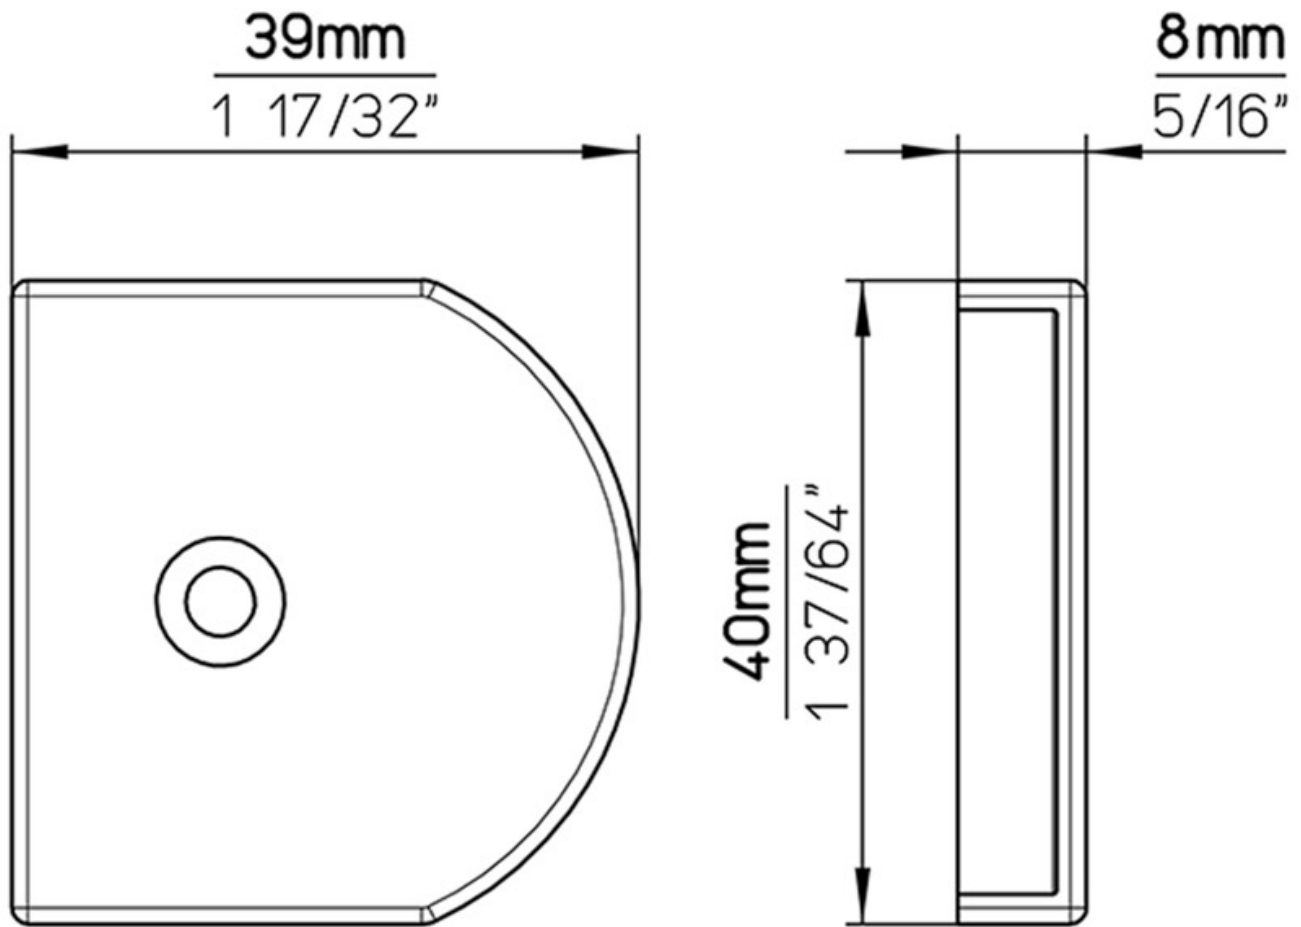

EMBOUS POUR PATÈRES SUR LICE

SIRO

SIRO[®]
DESIGNS

<https://www.qama.fr/embout-pour-patere-sur-lisse-p60667>

Tel : 02 43 13 49 49

Fax : 02 43 30 26 16

www.qama.fr