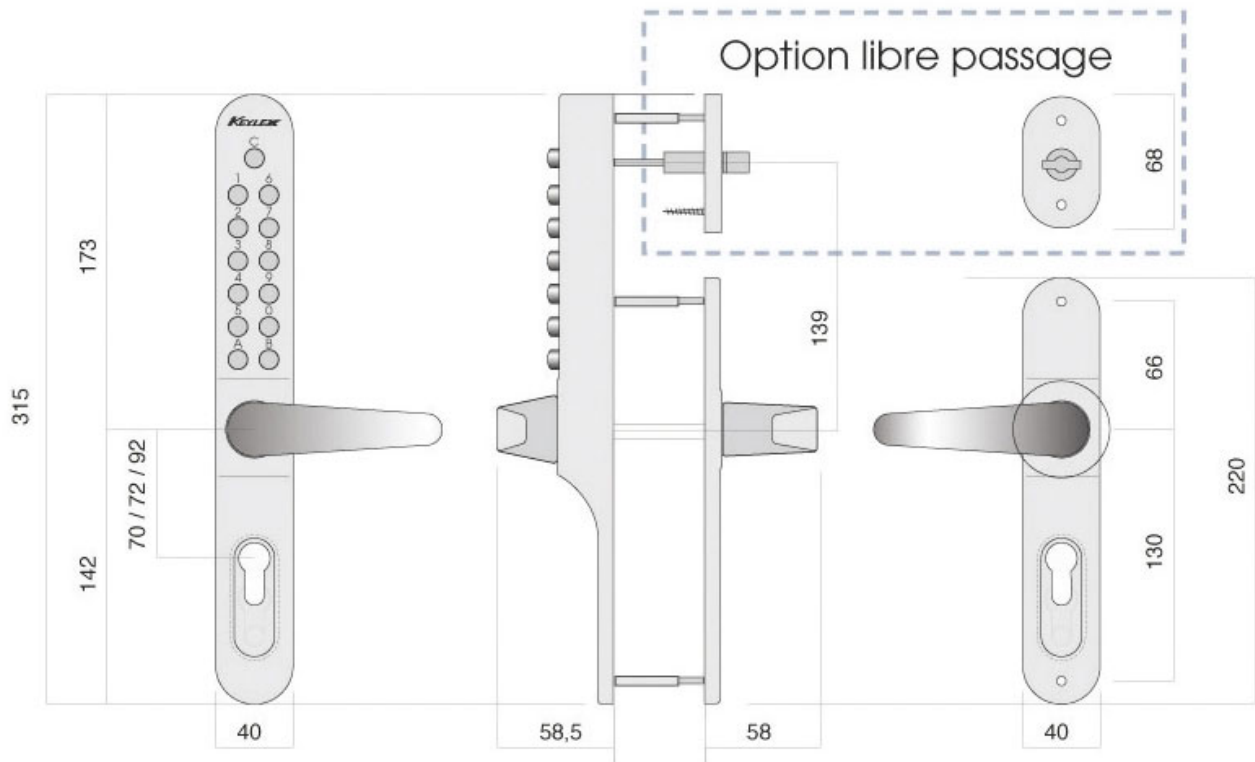

# ENSEMBLE À COMBINAISON MÉCANIQUE

LOKOD

**LOKOD**  
la référence qualité

<https://www.qama.fr/ensemble-a-combinaison-mecanique-p9907>

Tel : 02 43 13 49 49

Fax : 02 43 30 26 16

[www.qama.fr](http://www.qama.fr)