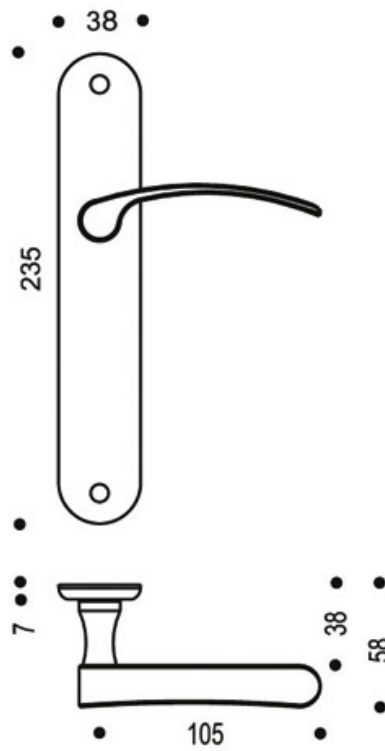

# ENSEMBLE CLARA 2

VACHETTE

  
ASSA ABLOY

<https://www.qama.fr/ensemble-clara-2-p7885>

Tel : 02 43 13 49 49

Fax : 02 43 30 26 16

[www.qama.fr](http://www.qama.fr)