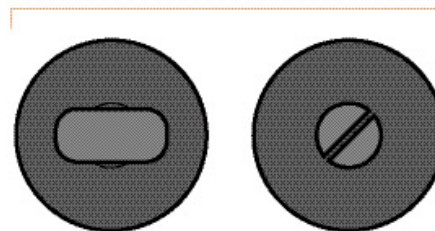

## Rosace de portes

Choix de rosace

Bec de cane

Cylindre rond

Cylindre ovale

Clé L

Clé i

Condamnation

*Intérieur pour fermer*

Décondamnation

*Extérieur sans fermeture*

<https://www.qama.fr/ensemble-ligne-garnet-p7203>