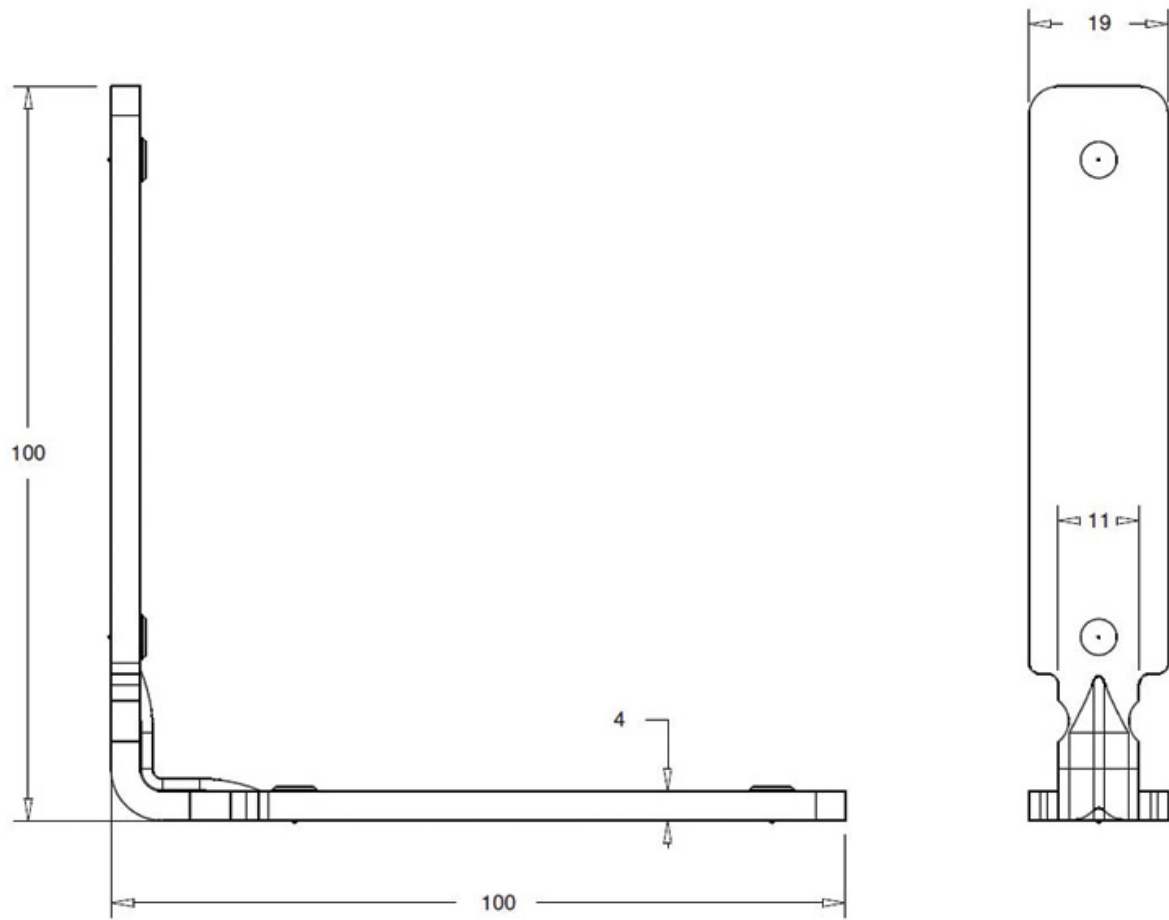

EQUERRE ASSEMBLAGE VERRIÈRE CLOISON V70

SEED

<https://www.qama.fr/equerre-assemblage-verriere-cloison-v70-p64498>

Tel : 02 43 13 49 49

Fax : 02 43 30 26 16

www.qama.fr