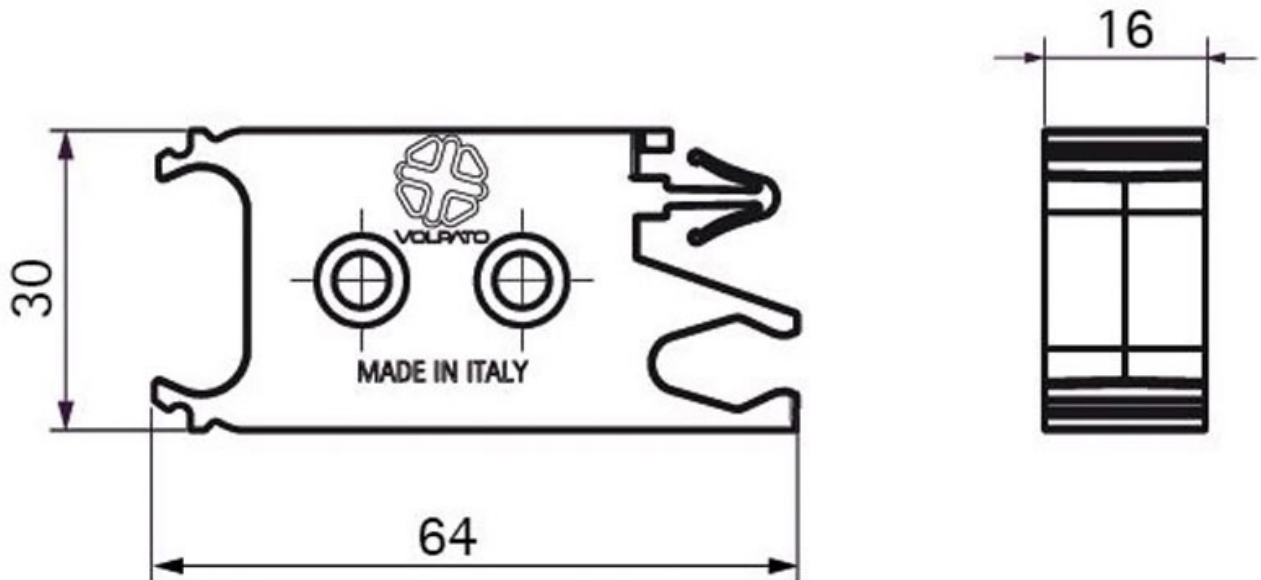

# EQUERRE DE FIXATION POUR PROFIL GOLA CLAP AND FIT

VOLPATO

<https://www.qama.fr/equerre-fixation-plastique-pour-profil-zagreb-p59153>

Tel : 02 43 13 49 49

Fax : 02 43 30 26 16

[www.qama.fr](http://www.qama.fr)