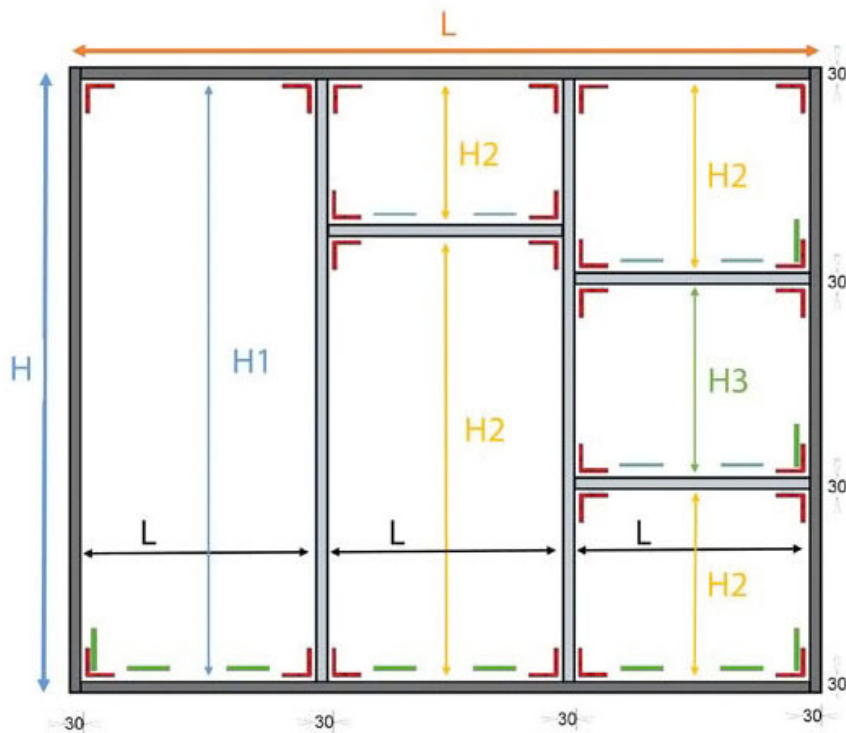

-  Profil CADRE et PARCLOSE CADRE
-  Profil TRAVERSE et PARCLOSE TRAVERSE
-  Equerres de fixation
-  Cale de vitrage verte 5mm (20x100)
-  Cale de vitrage bleue 2mm (20x100)

<https://www.qama.fr/equerres-det8217assemblage-verriere-p58893>