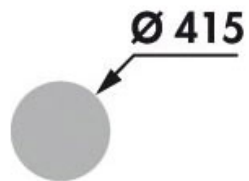

EVIER 1 CUVE RONDE

SCHOCK

SCHOCK
HANDMADE IN GERMANY

<https://www.qama.fr/evier-1-cuve-ronde-p58448>

Tel : 02 43 13 49 49

Fax : 02 43 30 26 16

www.qama.fr