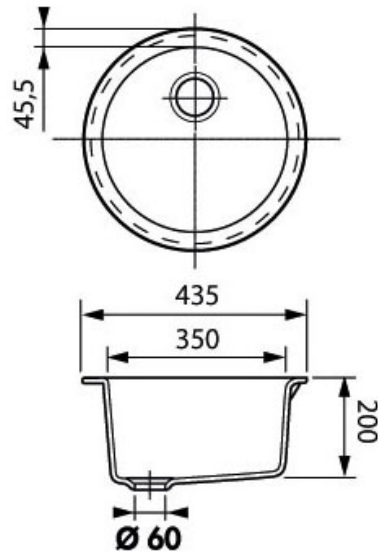

EVIER 1 CUVE RONDE

SCHOCK

SCHOCK
HANDMADE IN GERMANY

<https://www.qama.fr/evier-1-cuve-ronde-p58448>

Tel : 02 43 13 49 49

Fax : 02 43 30 26 16

www.qama.fr

EVIER 1 CUVE RONDE

SCHOCK

SCHOCK
HANDMADE IN GERMANY

<https://www.qama.fr/evier-1-cuve-ronde-p58448>

Tel : 02 43 13 49 49

Fax : 02 43 30 26 16

www.qama.fr