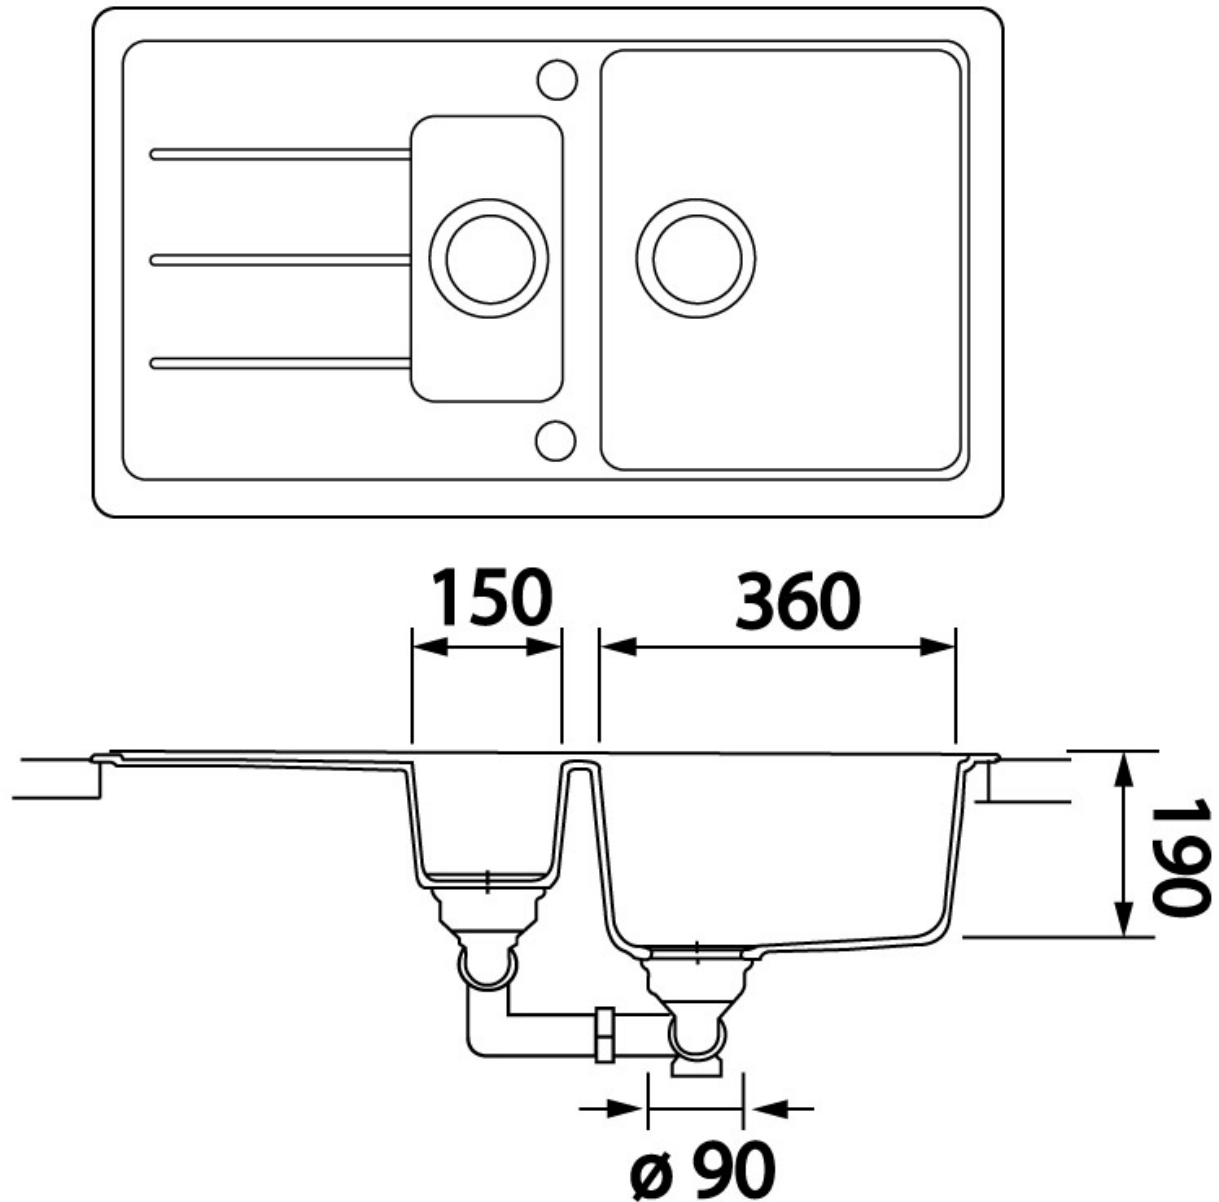

EVIER BERLIN - 1 BAC 1/2 ET 1 ÉGOUTTOIR

SCHOCK

SCHOCK
HANDMADE IN GERMANY

<https://www.qama.fr/evier-berlin---1-bac-1-2-et-1-egouttoir-p58976>

Tel : 02 43 13 49 49

Fax : 02 43 30 26 16

www.qama.fr

EVIER BERLIN - 1 BAC 1/2 ET 1 ÉGOUTTOIR