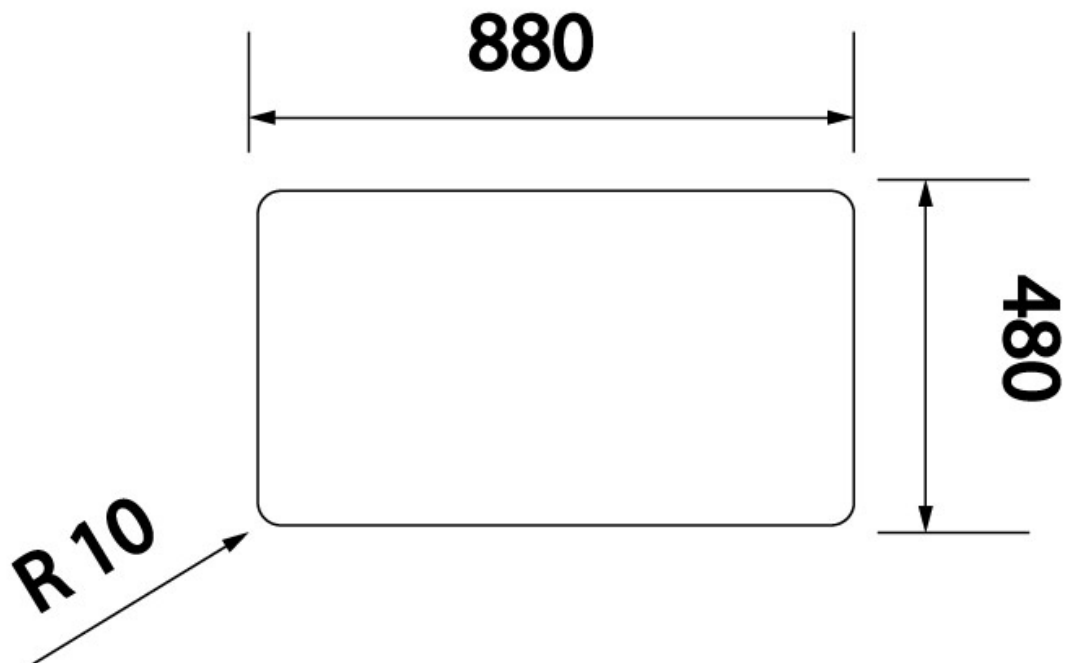

EVIER BERLIN - 1 BAC 1/2 ET 1 ÉGOUTTOIR

SCHOCK

SCHOCK
HANDMADE IN GERMANY

<https://www.qama.fr/evier-berlin---1-bac-1-2-et-1-egouttoir-p58976>

Tel : 02 43 13 49 49

Fax : 02 43 30 26 16

www.qama.fr