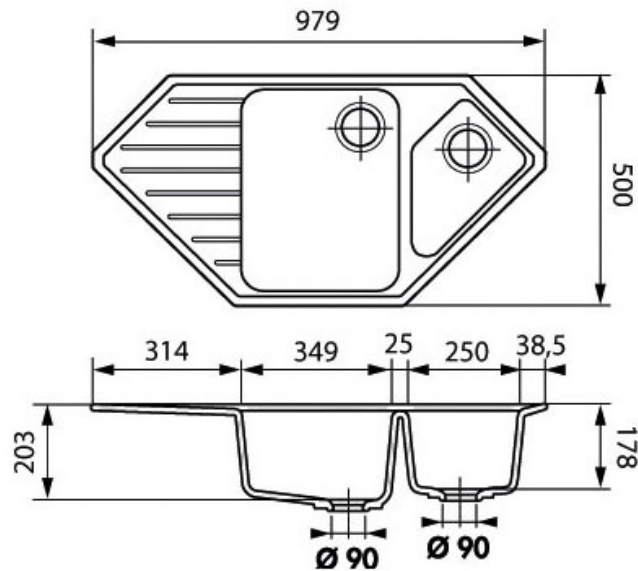

EVIER D'ANGLE 1 BAC 1/2 ET 1 PETIT ÉGOUTTOIR

SCHOCK

SCHOCK
HANDMADE IN GERMANY

<https://www.qama.fr/evier-d-angle-1-bac-1-2-et-1-petit-egouttoir-p57678>

Tel : 02 43 13 49 49

Fax : 02 43 30 26 16

www.qama.fr