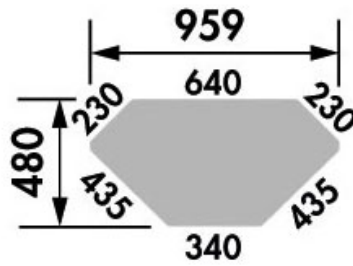

EVIER D'ANGLE 1 BAC 1/2 ET 1 PETIT ÉGOUTTOIR

SCHOCK

SCHOCK
HANDMADE IN GERMANY

<https://www.qama.fr/evier-d-angle-1-bac-1-2-et-1-petit-egouttoir-p57678>

Tel : 02 43 13 49 49

Fax : 02 43 30 26 16

www.qama.fr