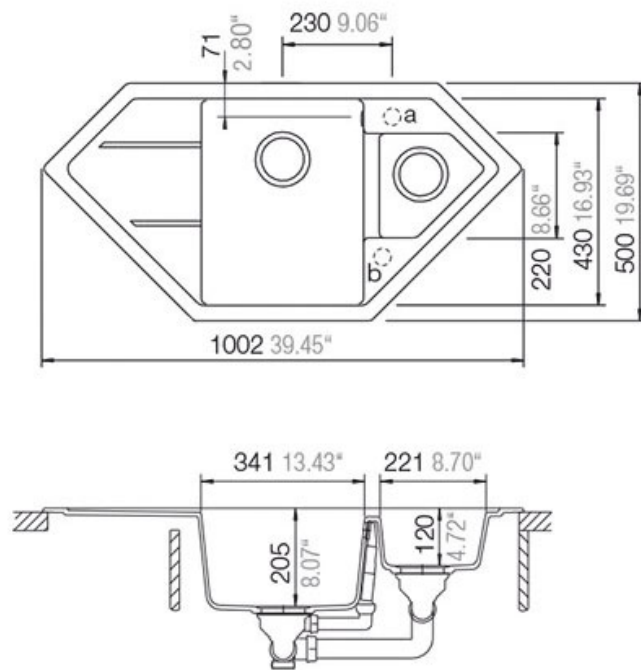

EVIER D'ANGLE SIGNUS - 1 BAC 1/2 ET 1 ÉGOUTTOIR

SCHOCK

SCHOCK
HANDMADE IN GERMANY

<https://www.qama.fr/evier-d-angle-signus---1-bac-1-2-et-1-egouttoir-p58443>

Tel : 02 43 13 49 49

Fax : 02 43 30 26 16

www.qama.fr