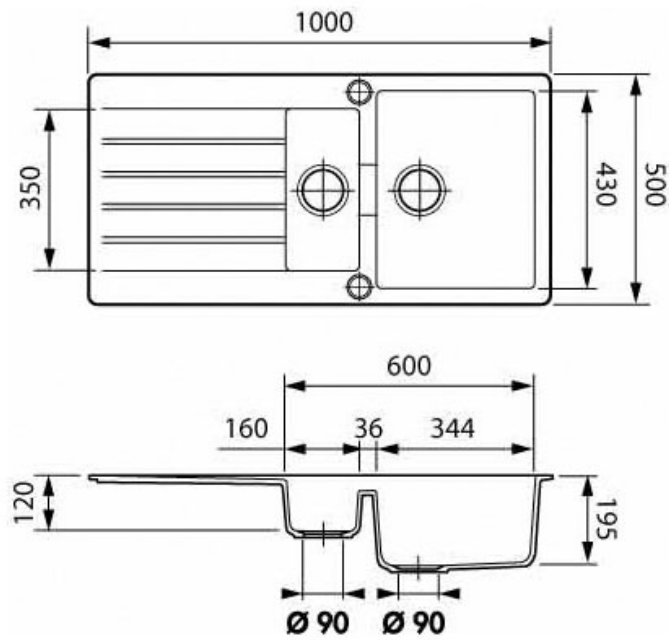

EVIER SIGNUS - 1 BAC 1/2 ET 1 ÉGOUTTOIR

SCHOCK

SCHOCK
HANDMADE IN GERMANY

<https://www.qama.fr/evier-signus---1-bac-1-2-et-1-egouttoir-p58817>

Tel : 02 43 13 49 49

Fax : 02 43 30 26 16

www.qama.fr

EVIER SIGNUS - 1 BAC 1/2 ET 1 ÉGOUTTOIR