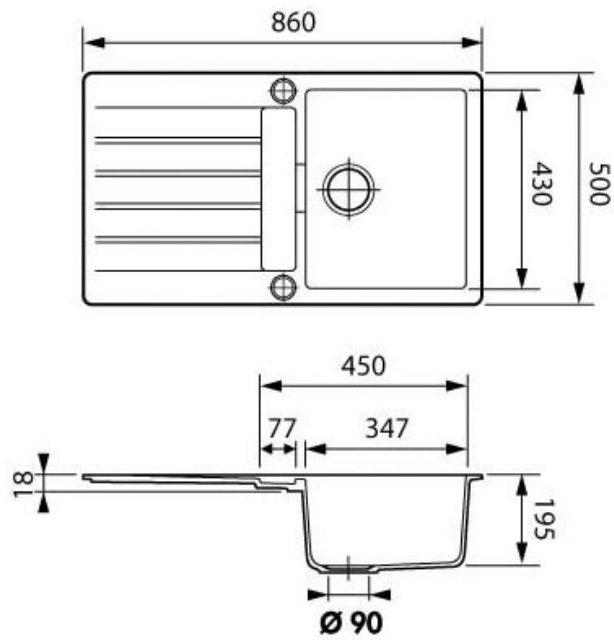

EVIER SIGNUS - 1 BAC ET 1 ÉGOUTTOIR

SCHOCK

SCHOCK
HANDMADE IN GERMANY

<https://www.qama.fr/evier-signus---1-bac-et-1-egouttoir-p58816>

Tel : 02 43 13 49 49

Fax : 02 43 30 26 16

www.qama.fr

EVIER SIGNUS - 1 BAC ET 1 ÉGOUTTOIR