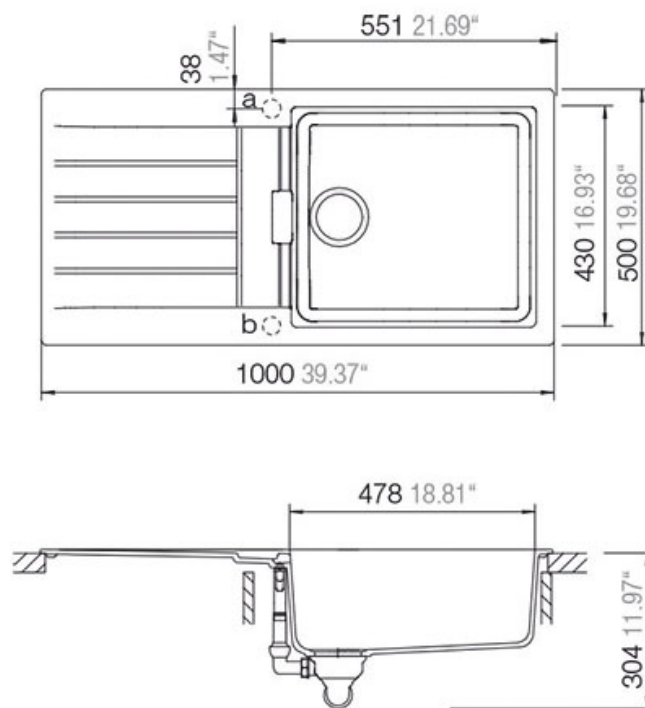

# EVIER SIGNUS - 1 GRAND BAC ET 1 ÉGOUTTOIR

SCHOCK

**SCHOCK**  
HANDMADE IN GERMANY

<https://www.qama.fr/evier-signus---1-grand-bac-et-1-egouttoir-p58441>

Tel : 02 43 13 49 49

Fax : 02 43 30 26 16

[www.qama.fr](http://www.qama.fr)