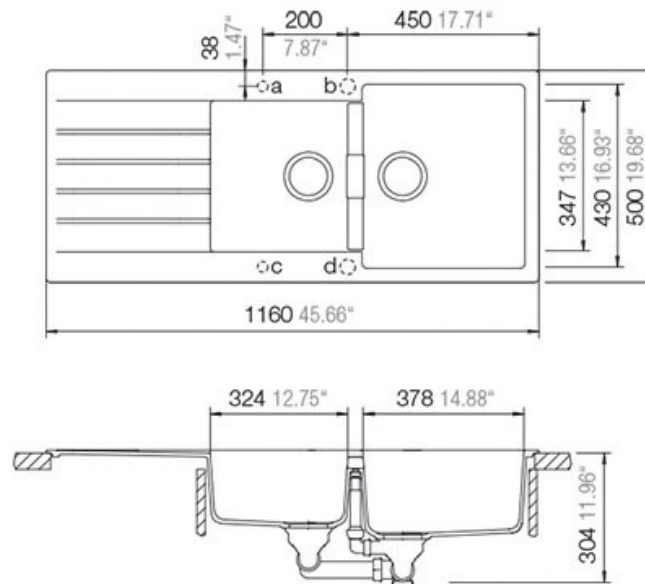

EVIER SIGNUS - 2 BACS ET 1 ÉGOUTTOIR

SCHOCK

SCHOCK
HANDMADE IN GERMANY

<https://www.qama.fr/evier-signus---2-bacs-et-1-egouttoir-p57076>

Tel : 02 43 13 49 49

Fax : 02 43 30 26 16

www.qama.fr

EVIER SIGNUS - 2 BACS ET 1 ÉGOUTTOIR