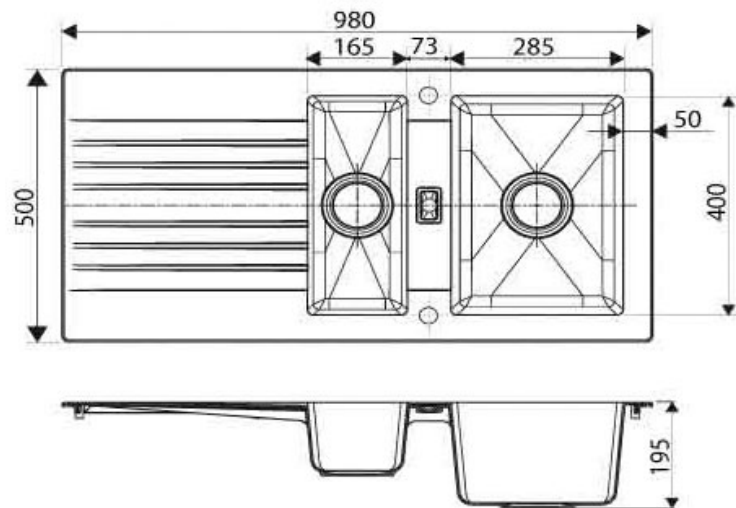

EVIER TREVISE - 1 BAC 1/2 ET 1 ÉGOUTTOIR

SCHOCK

SCHOCK
HANDMADE IN GERMANY

<https://www.qama.fr/evier-trevisa---1-bac-1-2-et-1-egouttoir-p58820>

Tel : 02 43 13 49 49

Fax : 02 43 30 26 16

www.qama.fr

EVIER TREVISE - 1 BAC 1/2 ET 1 ÉGOUTTOIR