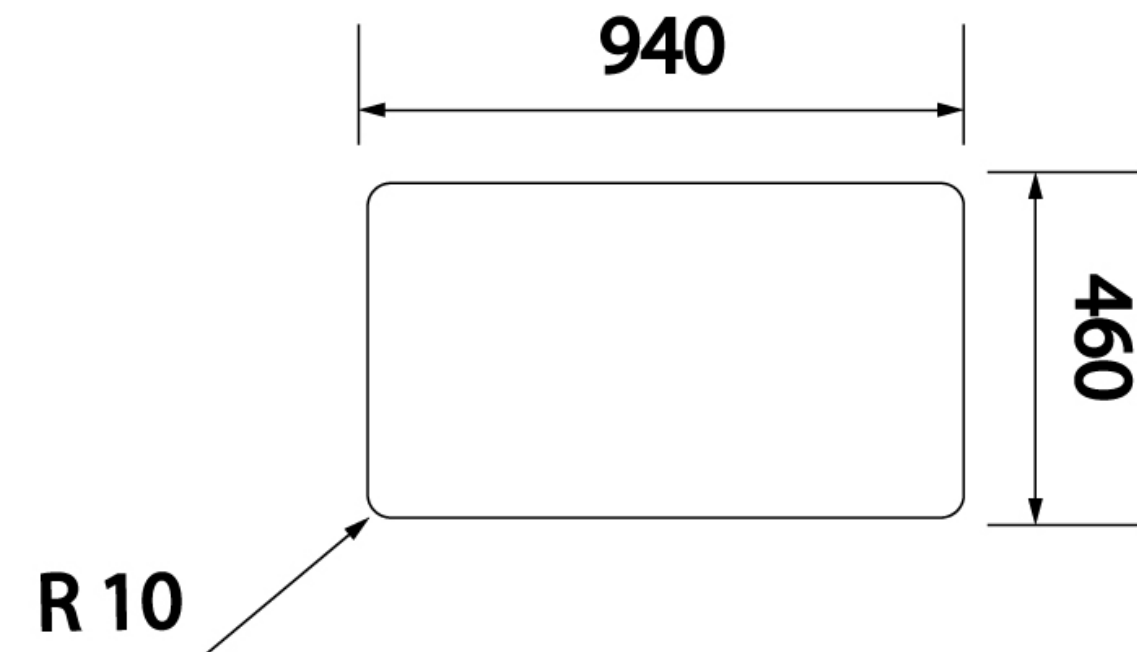

EVIER TREVISE - 1 BAC 1/2 ET 1 ÉGOUTTOIR

SCHOCK

SCHOCK
HANDMADE IN GERMANY

<https://www.qama.fr/evier-trevis---1-bac-1-2-et-1-egouttoir-p58820>

Tel : 02 43 13 49 49

Fax : 02 43 30 26 16

www.qama.fr