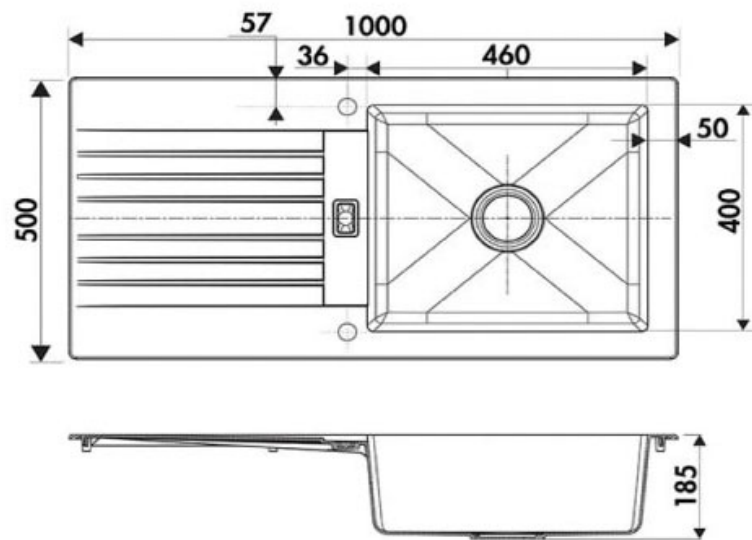

EVIER TREVISE - 1 GRAND BAC ET 1 ÉGOUTTOIR

SCHOCK

SCHOCK
HANDMADE IN GERMANY

<https://www.qama.fr/evier-trevise---1-grand-bac-et-1-egouttoir-p58453>

Tel : 02 43 13 49 49

Fax : 02 43 30 26 16

www.qama.fr

EVIER TREVISE - 1 GRAND BAC ET 1 ÉGOUTTOIR