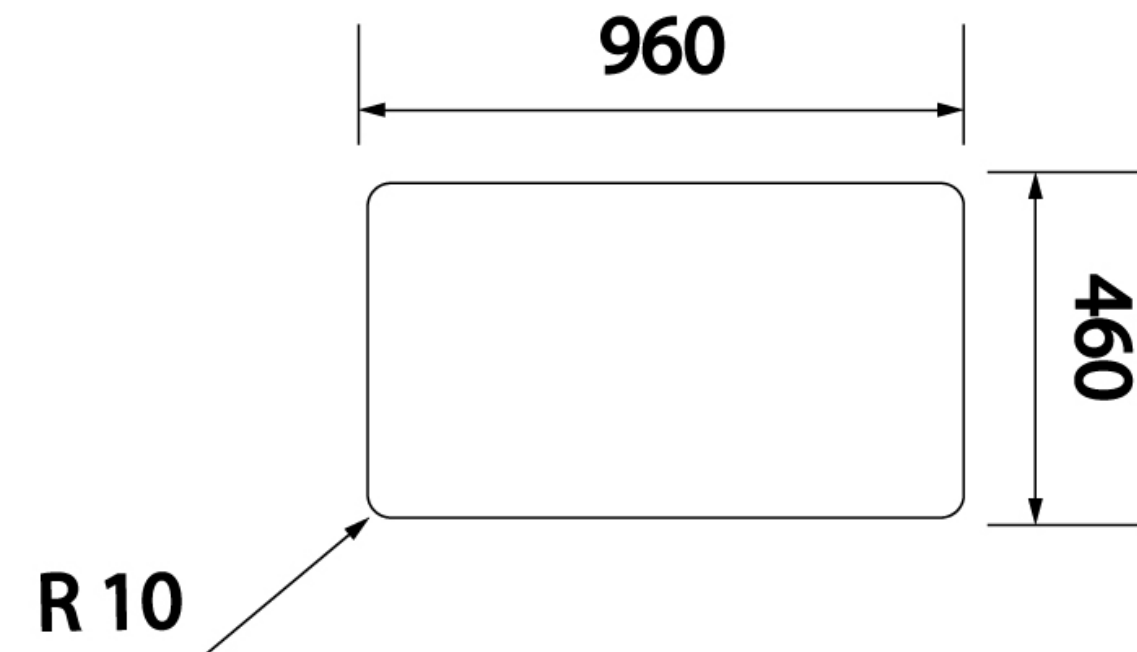

EVIER TREVISE - 1 GRAND BAC ET 1 ÉGOUTTOIR

SCHOCK

SCHOCK
HANDMADE IN GERMANY

<https://www.qama.fr/evier-trevise---1-grand-bac-et-1-egouttoir-p58453>

Tel : 02 43 13 49 49

Fax : 02 43 30 26 16

www.qama.fr