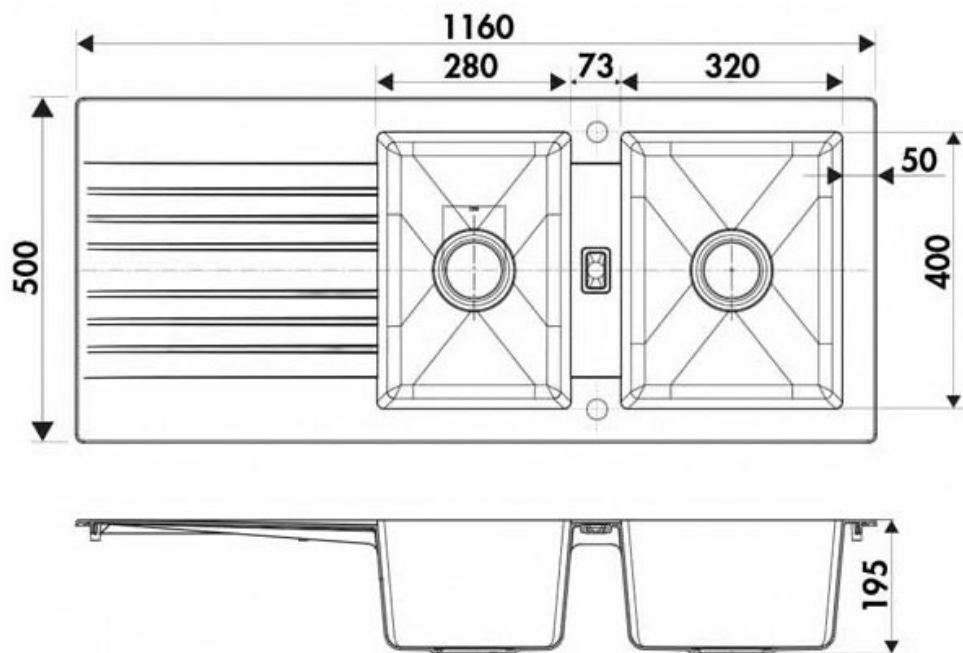

EVIER TREVISE - 2 BACS ET 1 ÉGOUTTOIR

SCHOCK

SCHOCK
HANDMADE IN GERMANY

<https://www.qama.fr/evier-trevise---2-bacs-et-1-egouttoir-p58821>

Tel : 02 43 13 49 49

Fax : 02 43 30 26 16

www.qama.fr

EVIER TREVISE - 2 BACS ET 1 ÉGOUTTOIR