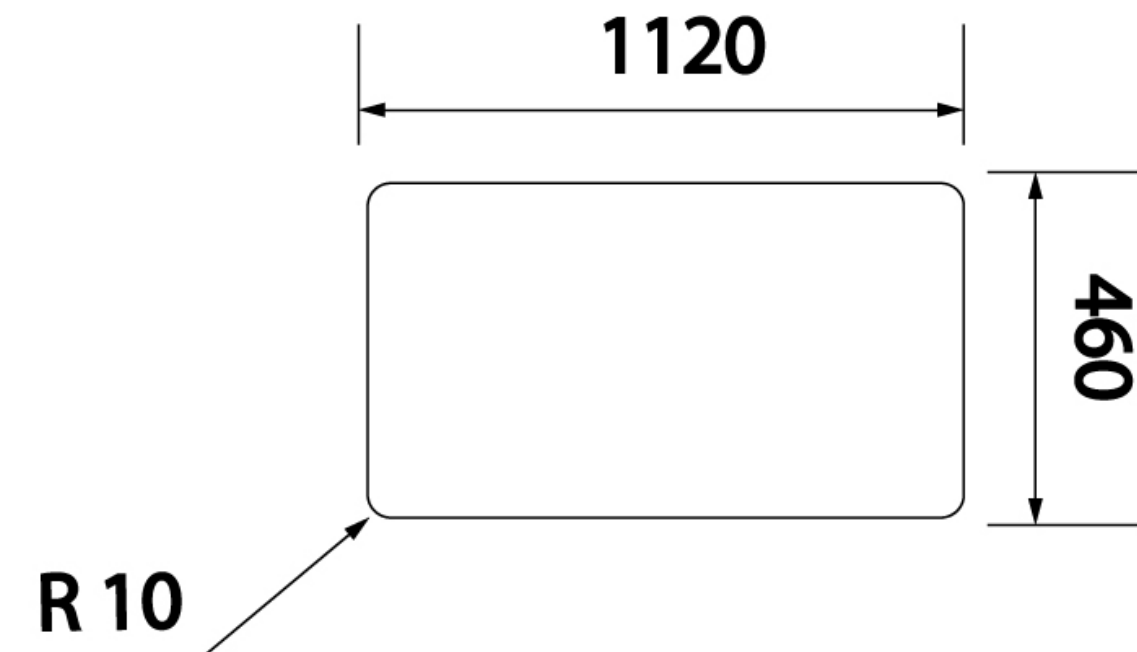

EVIER TREVISE - 2 BACS ET 1 ÉGOUTTOIR

SCHOCK

SCHOCK
HANDMADE IN GERMANY

<https://www.qama.fr/evier-trevise---2-bacs-et-1-egouttoir-p58821>

Tel : 02 43 13 49 49

Fax : 02 43 30 26 16

www.qama.fr