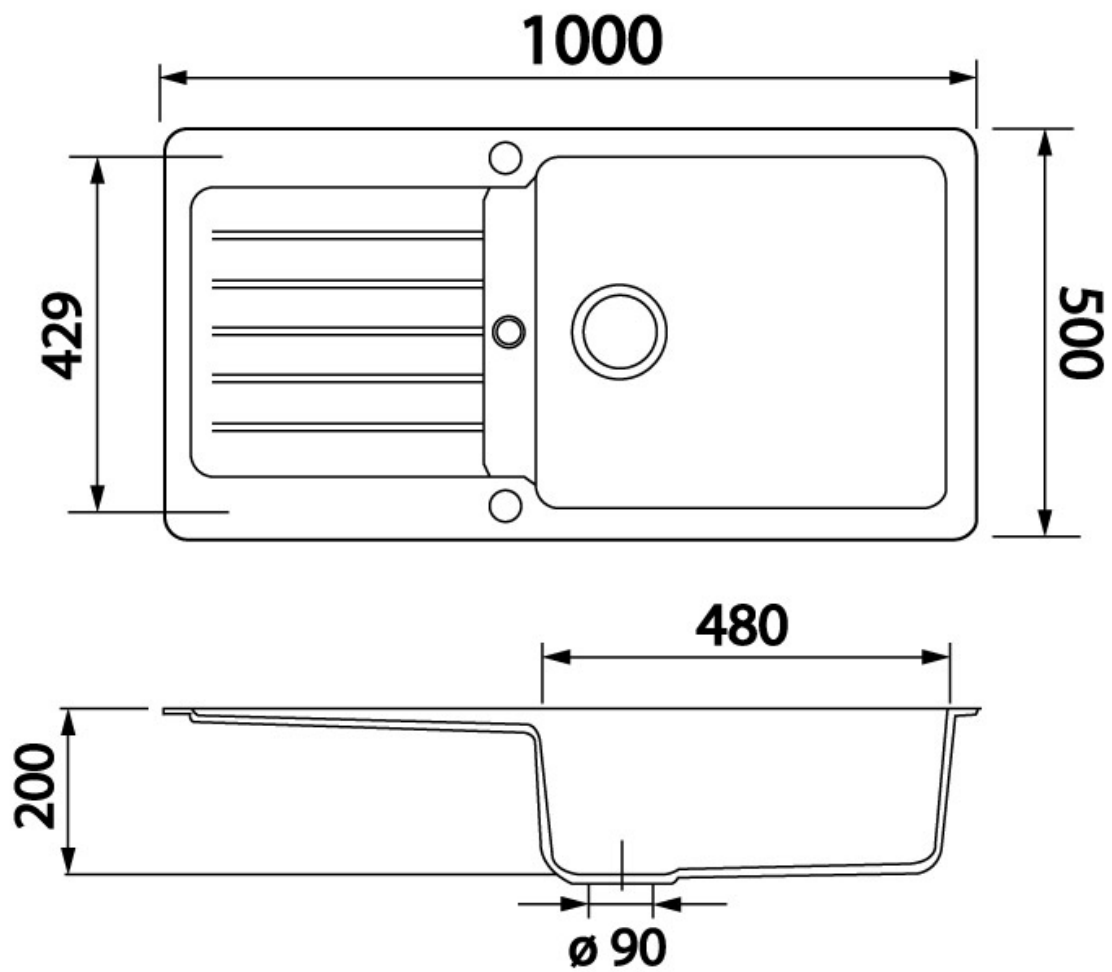

EVIER TYPOS - 1 GRAND BAC ET 1 ÉGOUTTOIR

SCHOCK

SCHOCK
HANDMADE IN GERMANY

<https://www.qama.fr/evier-typos---1-grand-bac-et-1-egouttoir-p58444>

Tel : 02 43 13 49 49

Fax : 02 43 30 26 16

www.qama.fr

EVIER TYPOS - 1 GRAND BAC ET 1 ÉGOUTTOIR