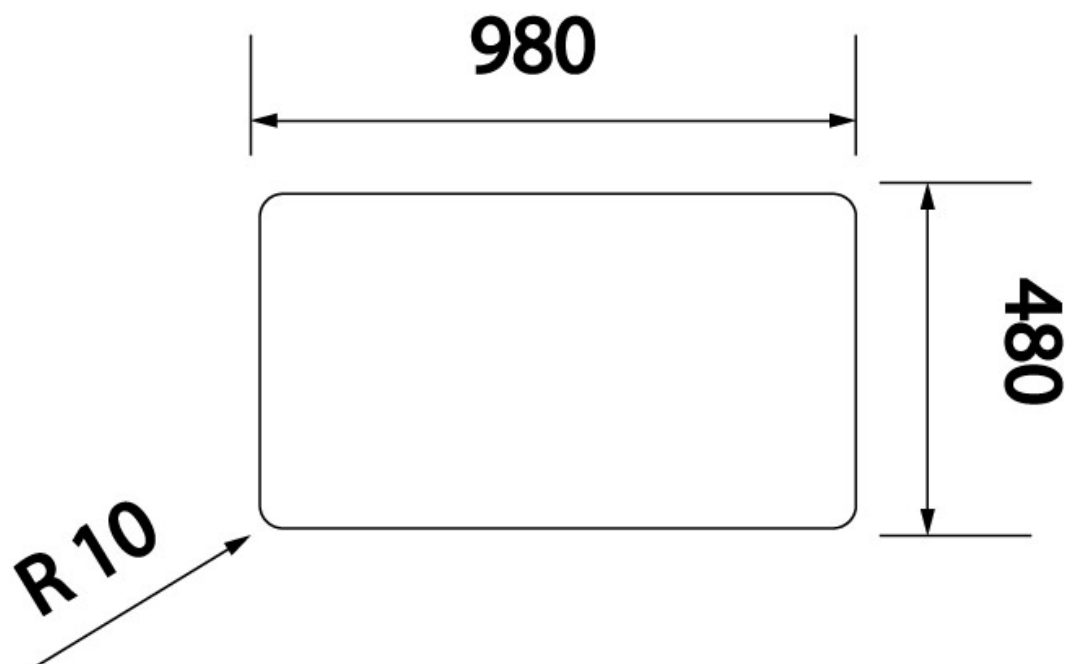

EVIER TYPOS - 1 GRAND BAC ET 1 ÉGOUTTOIR

SCHOCK

SCHOCK
HANDMADE IN GERMANY

<https://www.qama.fr/evier-typos---1-grand-bac-et-1-egouttoir-p58444>

Tel : 02 43 13 49 49

Fax : 02 43 30 26 16

www.qama.fr