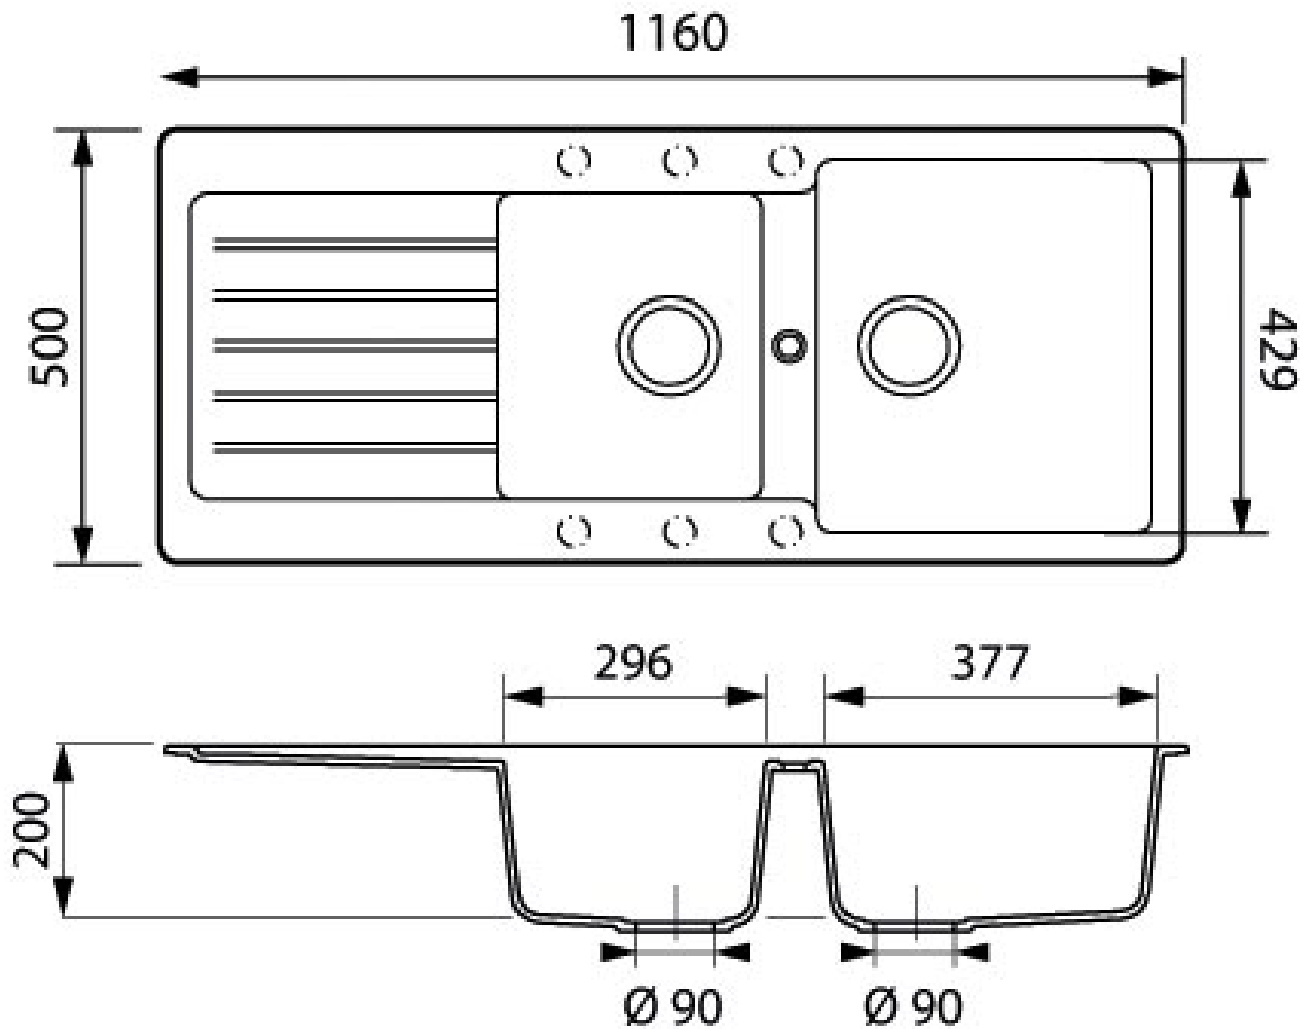

# EVIER TYPOS - 2 BACS ET 1 ÉGOUTTOIR

SCHOCK

**SCHOCK**  
HANDMADE IN GERMANY

<https://www.qama.fr/evier-typos---2-bacs-et-1-egouttoir-p58445>

Tel : 02 43 13 49 49

Fax : 02 43 30 26 16

[www.qama.fr](http://www.qama.fr)