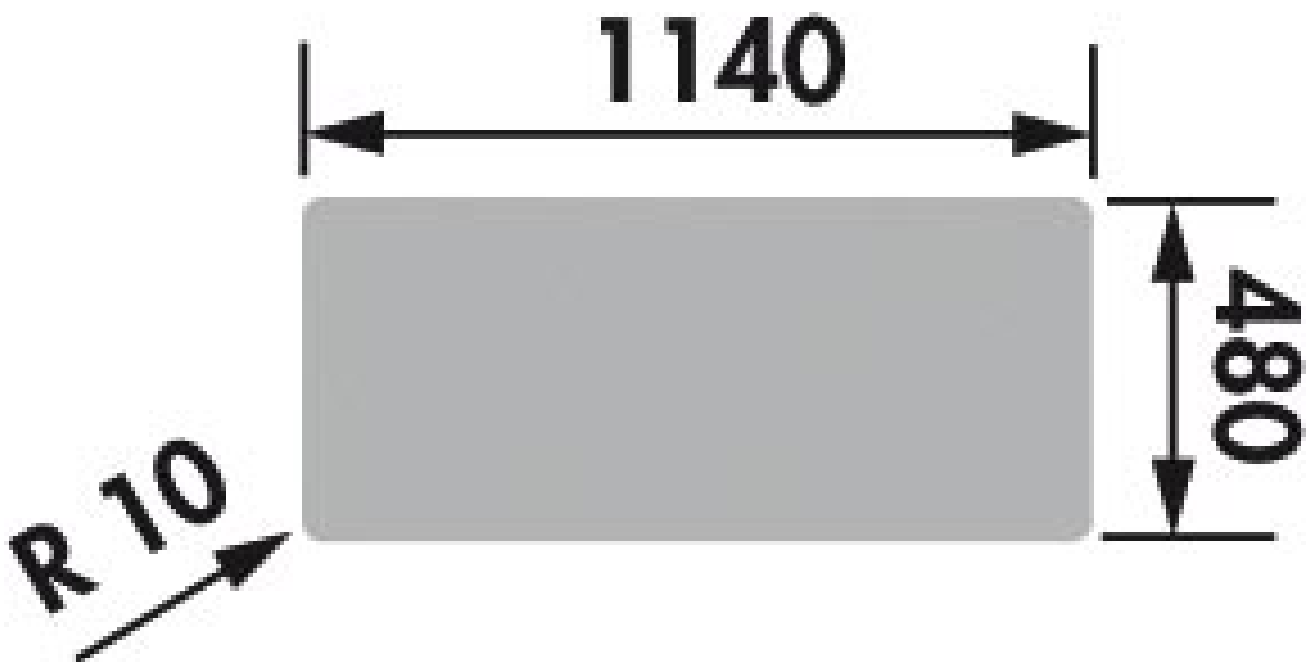

# EVIER TYPOS - 2 BACS ET 1 ÉGOUTTOIR

SCHOCK

**SCHOCK**  
HANDMADE IN GERMANY

<https://www.qama.fr/evier-typos---2-bacs-et-1-egouttoir-p58445>

Tel : 02 43 13 49 49

Fax : 02 43 30 26 16

[www.qama.fr](http://www.qama.fr)