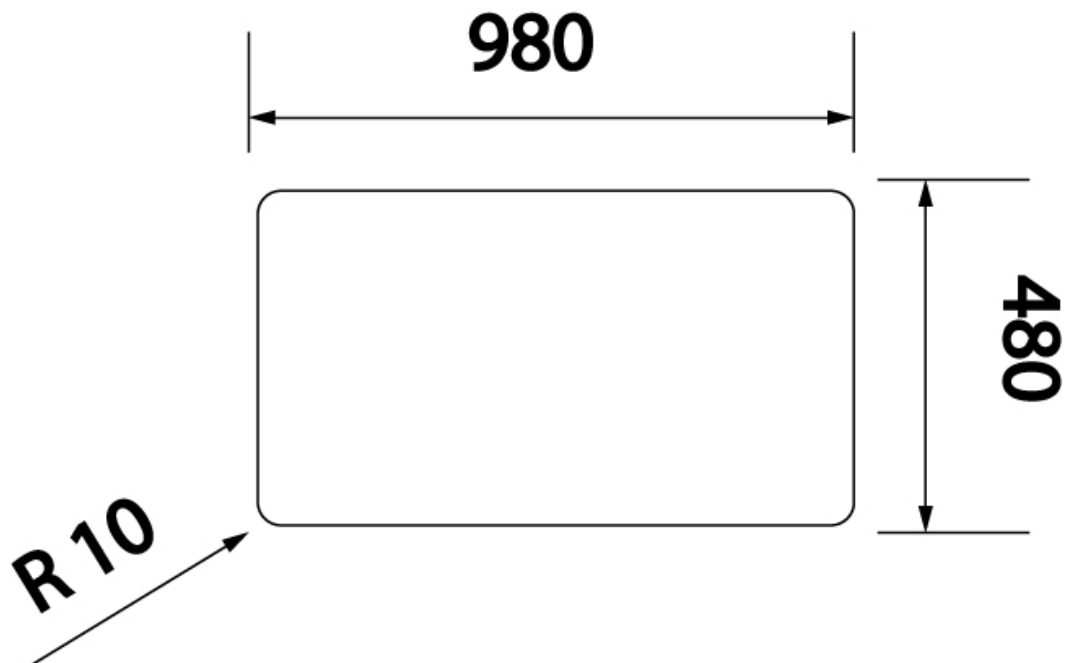

EVIER TYPOS 1 BAC 1/2 ET 1 ÉGOUTTOIR

SCHOCK

SCHOCK
HANDMADE IN GERMANY

<https://www.qama.fr/evier-typos-1-bac-1-2-et-1-egouttoir-p58822>

Tel : 02 43 13 49 49

Fax : 02 43 30 26 16

www.qama.fr